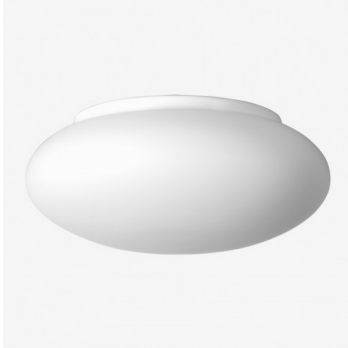

DAPHNE S19.L13.D280

Type: luminaire de plafond et mural

Abat-jour: verre blanc, soufflé de manière artisanale, à trois couches, satin opale mat

Luminaire: tôle en acier peint en blanc

W	K	Module luminous flux lm	Luminaire luminous flux lm	A	B	C	D	DALI 2	IK 08	IK 09	Bluetooth	Emergency	Weight
5,8	3000	787	580	280	135	20	190	-	-	-	-	-	1700

Tension: 230V

IK code: IK01

Ballaste: Driver

CRI: >90

La vie de LED: L80/F10 50000 heures

Watt: 5,8 W

Température Couleur: 3000 K

Module luminous flux: 787 lm

Luminaire luminous flux: 580 lm

A: 280 mm

B: 135 mm

C: 20 mm

D: 190 mm

Dali 2: Non disponible

Capteur de mouvement: Non disponible

Module d'urgence: Non disponible