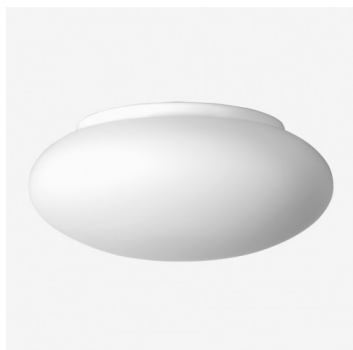

DAPHNE S19.L1.D280.Y

**Type:** luminaire de plafond et mural

**Abat-jour:** verre blanc, soufflé de manière artisanale, à trois couches, satin opale mat

**Luminaire:** tôle en acier peint en blanc

W	K	Module luminous flux lm	Luminaire luminous flux lm	A	B	C	D	DALI 2	IK	Bluetooth	Track system	Sádrokarton	Poids
9,1	3000	1310	917	280	135	20	190	M	-	-	-	-	2100

**Luminaire luminous flux:** 917 lm

**A:** 280 mm

**B:** 135 mm

**C:** 20 mm

**D:** 190 mm

**Dali 2:** Disponible

**Capteur de mouvement:** Non disponible

**Module d'urgence:** Non disponible