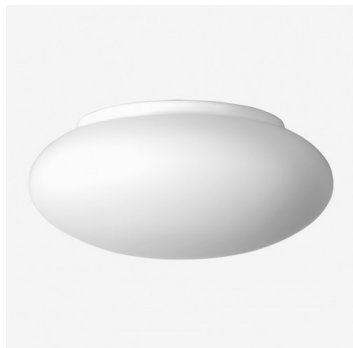

DAPHNE S19.L1.D280.Y

**Typ:** stropní a nástěnné svítidlo

**Stínítko:** bílé ručně foukané trojvrstvé sklo opál mat

**Tělo svítidla:** ocelový plech bíle lakovaný

W	K	Světelný tok modulu lm	Světelný tok svítidla lm	A	B	C	D	DALI 2	☺	☺	☺	☺	☺	☺
9,1	3000	1310	917	280	135	20	190	M	-	-	-	-	-	2100

**Světelný tok svítidla:** 917 lm

**A:** 280 mm

**B:** 135 mm

**C:** 20 mm

**D:** 190 mm

**Dali 2:** Dostupné

**Pohybový senzor:** Nedostupné

**Nouzový modul:** Nedostupné