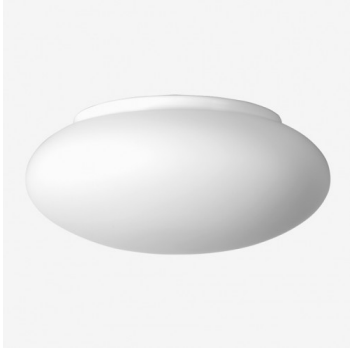

DAPHNE S19.11.D280

Type: luminaire de plafond et mural

Abat-jour: verre blanc, soufflé de manière artisanale, à trois couches, satin opale mat

Luminaire: tôle en acier peint en blanc

								
E27	1x75(57)W	280	135	20	190	-	-	2100

Tension: 230V

IK code: IK01

Douille: E27

Lampe: 1x75(57)W

A: 280 mm

B: 135 mm

C: 20 mm

D: 190 mm

Capteur de mouvement: Non disponible

Track system: Non disponible

Poids: 2100 g

Lucis S19.11.D280 DAPHNE / LDC (Polar)

Luminaire: Lucis S19.11.D280 DAPHNE
Lamps: 1 x Osram CL 75W E27