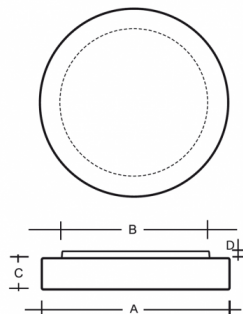

ZERO S24.K1.Z280.Y

**Typ:** stropní a nástěnné svítidlo

**Stínítko:** bílé ručně foukané trojvrstvé sklo opál mat

**Těleso svítidla:** ocelový plech bíle lakovaný

W	K	Světelný tok modulu lm	Světelný tok svítidla lm	A	B	C	D	DALI 2	IK 40	LED	CRI >90	TW		
12,5	3000	1691	1318	280	240	70	20	M	-	-	Q*	-	-	2100

**Světelný tok svítidla:** 1318 lm

**A:** 280 mm

**B:** 240 mm

**C:** 70 mm

**D:** 20 mm

**Dali 2:** Dostupné

**Pohybový senzor:** Nedostupné

**Nouzový modul:** Nedostupné