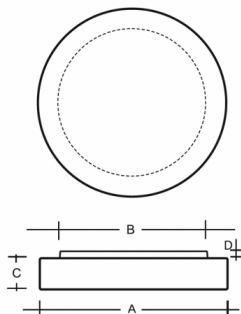

ZERO S24.11.Z280.Y

Typ: stropní a nástěnné svítidlo

Stínítko: bílé ručně fukané trojvrstvé sklo opál mat

Tělo svítidla: ocelový plech bíle lakovaný