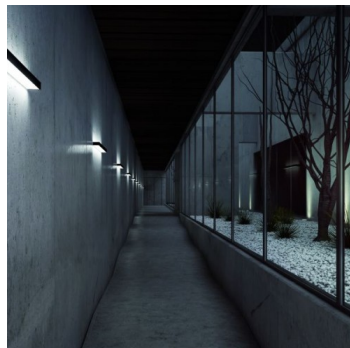

IZAR II I2.L4.900.XY

**Type:** luminaire mural

**Abat-jour:** verre acrylique en combinaison avec du verre acrylique blanc (.92), noir (.93) ou inox (.83)

**Luminaire:** tôle en acier peint en blanc

W	K	Module luminous flux lm	Luminaire luminous flux lm	A	B	C	DALI 2	IK 10	IK 10	Bluetooth	Emergency	Weight
15,5	4000	2184	1943	900	80	40	M	-	-	Q*	-	2000