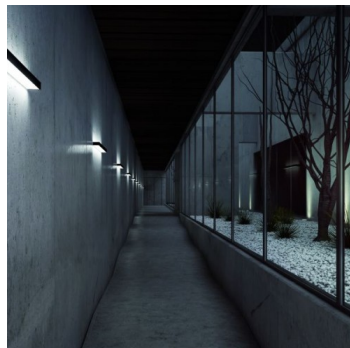

## IZAR II I2.L4.600.XY

**Typ:** nástěnné svítidlo

**Stínítko:** akrylátové sklo v kombinaci s akrylátovým sklem bílým (.92), černým (.93) nebo nerezí (.83)

**Tělo svítidla:** ocelový plech bíle lakovaný