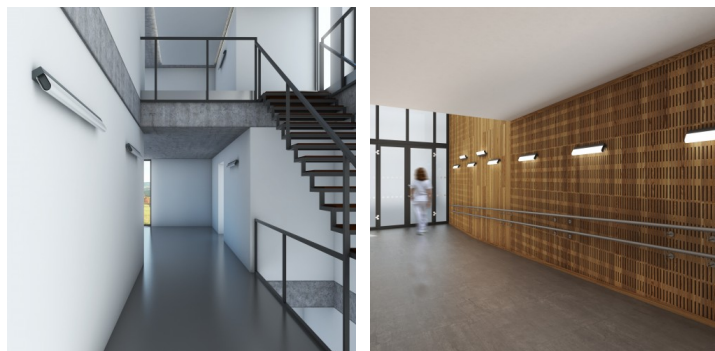

AULA AU3.L3.600.XY

Typ: nástěnné svítidlo

Stínítko: akrylátové sklo

Těleso svítidla: ocelový plech lakovaný RAL 9016 (.41), RAL 7012 (.47), RAL Argento dorato (.70), RAL Měď (.72), RAL Bronz (.73), RAL Mosaz (.74)