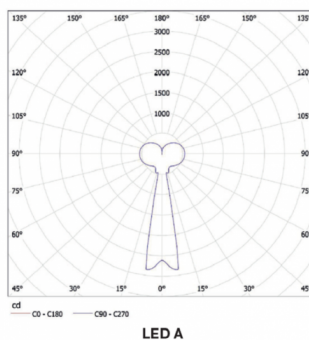

MAIA A ZKS.L1A.M580.Y

**Typ:** závěsné svítidlo

**Stínítko:** bílé ručně foukané trojvrstvé sklo opál mat

**Kovové části:** ocelový plech bíle lakovaný

**Závěs:** bílý kabel

Driver svítidla je umístěný ve stropní rozetě (LED verze).

W	K	Světelný tok modulu lm	Světelný tok svítidla lm	A	B	C	DALI 2	IK01	IP 20	Bluetooth	Track	Weight	
16,1	3000	2033	1745	80	500	1500	M	-	P*	Q*	R*	D*	3200

Lucis ZKS.L1A.M580 MAIA LED / LDC (Polar)

**Napětí:** 230V

**A:** 80 mm

**B:** 500 mm

**C:** 1500 mm

**Dali 2:** Dostupné

**Pohybový senzor:** Nedostupné

**Nouzový modul:** Dostupné na poptávku

**Bluetooth ovládání:** Dostupné na poptávku

**Track systém:** Dostupné na poptávku