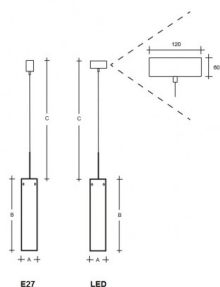

MAIA A ZKS.L2A.M380.Y

**Typ:** závěsné svítidlo

**Stínítko:** bílé ručně foukané trojvrstvé sklo opál mat

**Kovové části:** ocelový plech bíle lakovaný

**Závěs:** bílý kabel

Driver svítidla je umístěný ve stropní rozetě (LED verze).

W	K	Světelný tok modulu lm	Světelný tok svítidla lm	A	B	C	DALI 2	IK01	P*	Q*	R*	D*	2100
12,1	4000	1683	1449	80	300	1500	M	-	P*	Q*	R*	D*	2100

Lucis ZKS.L2A.M380 MAIA LED / LDC (Polar)

**Napětí:** 230V

**IK kód:** IK01

**B:** 300 mm

**C:** 1500 mm

**Dali 2:** Dostupné

**Pohybový senzor:** Nedostupné

**Nouzový modul:** Dostupné na poptávku

**Bluetooth ovládání:** Dostupné na poptávku

**Track systém:** Dostupné na poptávku

**Zavěšení do sádkartonu:** Dostupné na poptávku