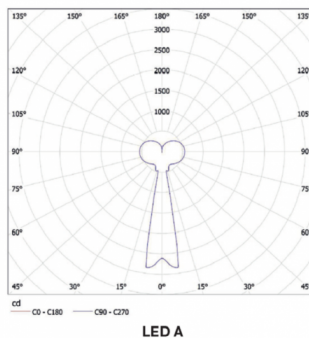

MAIA A ZKS.L2A.M380.Y

**Typ:** závěsné svítidlo

**Stínítko:** bílé ručně foukané trojvrstvé sklo opál mat

**Kovové části:** ocelový plech bíle lakovaný

**Závěs:** bílý kabel

Driver svítidla je umístěný ve stropní rozetě (LED verze).

W	K	Světelný tok modulu lm	Světelný tok svítidla lm	A	B	C	DALI 2	IK01	P*	Q*	R*	D*	2100
12,1	4000	1683	1449	80	300	1500	M	-	P*	Q*	R*	D*	2100

Lucis ZKS.L2A.M380 MAIA LED / LDC (Polar)

**Napětí:** 230V

**IK kód:** IK01

**Předřadník:** Driver

**CRI:** >90

**Životnost LED:** L80/F10 50000 hodin

**Watt:** 12,1 W

**Teplota chromatičnosti:** 4000 K

**Světelný tok modulu:** 1683 lm

**Světelný tok svítidla:** 1449 lm

**A:** 80 mm