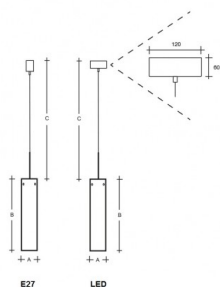

MAIA A ZKS.L1A.M380.Y

Typ: závěsné svítidlo

Stínítko: bílé ručně foukané trojvrstvé sklo opál mat

Kovové části: ocelový plech bíle lakovaný

Závěs: bílý kabel

Driver svítidla je umístěný ve stropní rozetě (LED verze).

W	K	Světelný tok modulu lm	Světelný tok svítidla lm	A	B	C	DALI 2	IK01	P*	Q*	R*	D*	2100
12,1	3000	1556	1340	80	300	1500	M	-	P*	Q*	R*	D*	2100

Lucis ZKS.L1A.M380 MAIA LED / LDC (Polar)

Napětí: 230V

IK kód: IK01

B: 300 mm

C: 1500 mm

Dali 2: Dostupné

Pohybový senzor: Nedostupné

Nouzový modul: Dostupné na poptávku

Bluetooth ovládání: Dostupné na poptávku

Track systém: Dostupné na poptávku

Zavěšení do sádkartonu: Dostupné na poptávku