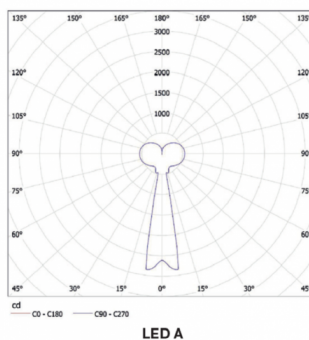

MAIA A ZKS.L1A.M380.Y

Typ: závěsné svítidlo

Stínítko: bílé ručně foukané trojvrstvé sklo opál mat

Kovové části: ocelový plech bíle lakovaný

Závěs: bílý kabel

Driver svítidla je umístěný ve stropní rozetě (LED verze).

W	K	Světelný tok modulu lm	Světelný tok svítidla lm	A	B	C	DALI 2	IK01	P*	Q*	R*	D*	2100
12,1	3000	1556	1340	80	300	1500	M	-	P*	Q*	R*	D*	2100

Lucis ZKS.L1A.M380 MAIA LED / LDC (Polar)

Napětí: 230V

IK kód: IK01