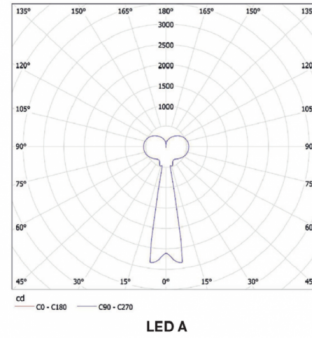

MAIA A ZKS.L1A.M380.Y

Typ: závěsné svítidlo

Stínítko: bílé ručně foukané trojvrstvé sklo opál mat

Kovové části: ocelový plech bíle lakovaný

Závěs: bílý kabel

Driver svítidla je umístěný ve stropní rozetě (LED verze).

W	K	Světelný tok modulu lm	Světelný tok svítidla lm	A	B	C	DALI 2	IK01	P*	Q*	R*	D*	2100
12,1	3000	1556	1340	80	300	1500	M	-	P*	Q*	R*	D*	2100

Lucis ZKS.L1A.M380 MAIA LED / LDC (Polar)

Napětí: 230V

IK kód: IK01