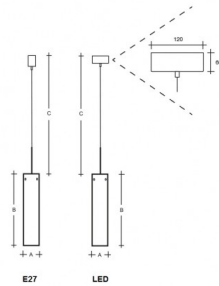

MAIA A ZKS.L1A.M380.Y

Typ: závěsné svítidlo

Stínítko: bílé ručně foukané trojvrstvé sklo opál mat

Kovové části: ocelový plech bíle lakovaný

Závěs: bílý kabel

Driver svítidla je umístěný ve stropní rozetě (LED verze).

W	K	Světelný tok modulu lm	Světelný tok svítidla lm	A	B	C	DALI 2	IK01	P*	Q*	R*	D*	2100
12,1	3000	1556	1340	80	300	1500	M	-	P*	Q*	R*	D*	2100

Lucis ZKS.L1A.M380 MAIA LED / LDC (Polar)

Napětí: 230V

IK kód: IK01

B: 300 mm

C: 1500 mm

Dali 2: Dostupné

Pohybový senzor: Nedostupné

Nouzový modul: Dostupné na poptávku

Bluetooth ovládání: Dostupné na poptávku

Track systém: Dostupné na poptávku

Zavěšení do sádkartonu: Dostupné na poptávku