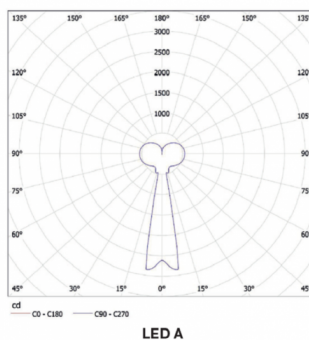

MAIA A ZKS.L1A.M620.Y

Typ: závěsné svítidlo

Stínítko: bílé ručně foukané trojvrstvé sklo opál mat

Kovové části: ocelový plech bíle lakovaný

Závěs: bílý kabel

Driver svítidla je umístěný ve stropní rozetě (LED verze).

W	K	Světelný tok modulu lm	Světelný tok svítidla lm	A	B	C	DALI 2	IK01	Q*	8200
74,3	3000	9545	7919	220	620	2000	M	-	-	Q*

Lucis ZKS.L1A.M620 MAIA LED / LDC (Polar)

Napětí: 230V

IK kód: IK01

Předřadník: Driver

CRI: >90

Životnost LED: L80/F10 50000 hodin

Watt: 74,3 W

Teplota chromatičnosti: 3000 K

Světelný tok modulu: 9545 lm

Světelný tok svítidla: 7919 lm

A: 220 mm

B: 620 mm