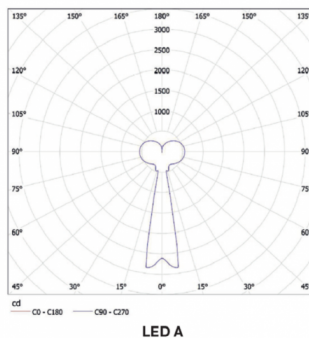

MAIA A ZKS.L4A.M500.Y

**Typ:** závěsné svítidlo

**Stínítko:** bílé ručně foukané trojvrstvé sklo opál mat

**Kovové části:** ocelový plech bíle lakovaný

**Závěs:** bílý kabel

Driver svítidla je umístěný ve stropní rozetě (LED verze).

W	K	Světelný tok modulu lm	Světelný tok svítidla lm	A	B	C	DALI 2	IK01	P*	Q*	R*	D*	4600
31,3	4000	5022	4139	150	500	2000	M	-	P*	Q*	R*	D*	4600

Lucis ZKS.L4A.M500 MAIA LED / LDC (Polar)

**Napětí:** 230V

**IK kód:** IK01

**Předřadník:** Driver

**CRI:** >90

**Životnost LED:** L80/F10 50000 hodin

**Watt:** 31,3 W

**Teplota chromatičnosti:** 4000 K

**Světelný tok modulu:** 5022 lm

**Světelný tok svítidla:** 4139 lm

**A:** 150 mm