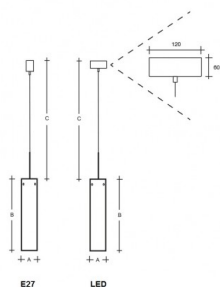

MAIA A ZKS.L4A.M500.Y

**Typ:** závěsné svítidlo

**Stínítko:** bílé ručně foukané trojvrstvé sklo opál mat

**Kovové části:** ocelový plech bíle lakovaný

**Závěs:** bílý kabel

Driver svítidla je umístěný ve stropní rozetě (LED verze).

W	K	Světelný tok modulu lm	Světelný tok svítidla lm	A	B	C	DALI 2	IK01	P*	Q*	R*	D*	4600
31,3	4000	5022	4139	150	500	2000	M	-	P*	Q*	R*	D*	4600

Lucis ZKS.L4A.M500 MAIA LED / LDC (Polar)

**Napětí:** 230V

**IK kód:** IK01

**B:** 500 mm

**C:** 2000 mm

**Dali 2:** Dostupné

**Pohybový senzor:** Nedostupné

**Nouzový modul:** Dostupné na poptávku

**Bluetooth ovládání:** Dostupné na poptávku

**Track systém:** Dostupné na poptávku

**Zavěšení do sádkartonu:** Dostupné na poptávku