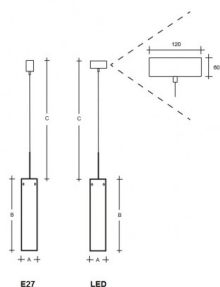

MAIA A ZKS.L4A.M500.Y

**Typ:** závěsné svítidlo

**Stínítko:** bílé ručně foukané trojvrstvé sklo opál mat

**Kovové části:** ocelový plech bíle lakovaný

**Závěs:** bílý kabel

Driver svítidla je umístěný ve stropní rozetě (LED verze).

W	K	Světelný tok modulu lm	Světelný tok svítidla lm	A	B	C	DALI 2	IK01	IK02	Bluetooth	Track	Weight	
31,3	4000	5022	4139	150	500	2000	M	-	P*	Q*	R*	D*	4600

Lucis ZKS.L4A.M500 MAIA LED / LDC (Polar)

**Napětí:** 230V

**A:** 150 mm

**B:** 500 mm

**C:** 2000 mm

**Dali 2:** Dostupné

**Pohybový senzor:** Nedostupné

**Nouzový modul:** Dostupné na poptávku

**Bluetooth ovládání:** Dostupné na poptávku

**Track systém:** Dostupné na poptávku