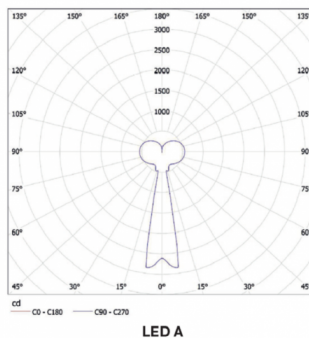

MAIA A ZKS.L4A.M500.Y

**Typ:** závěsné svítidlo

**Stínítko:** bílé ručně foukané trojvrstvé sklo opál mat

**Kovové části:** ocelový plech bíle lakovaný

**Závěs:** bílý kabel

Driver svítidla je umístěný ve stropní rozetě (LED verze).

W	K	Světelný tok modulu lm	Světelný tok svítidla lm	A	B	C	DALI 2	IK01	IK02	Bluetooth	Track	Weight	
31,3	4000	5022	4139	150	500	2000	M	-	P*	Q*	R*	D*	4600

Lucis ZKS.L4A.M500 MAIA LED / LDC (Polar)

**Napětí:** 230V

**A:** 150 mm

**B:** 500 mm

**C:** 2000 mm

**Dali 2:** Dostupné

**Pohybový senzor:** Nedostupné

**Nouzový modul:** Dostupné na poptávku

**Bluetooth ovládání:** Dostupné na poptávku

**Track systém:** Dostupné na poptávku