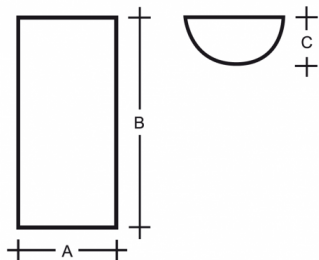

MAIA PMMA S1.L1W.Y PA

**Typ:** nástěnné svítidlo

**Stínítko:** akrylátové sklo PMMA opál

**Tělo svítidla:** ocelový plech bíle lakovaný

W	K	Světelný tok modulu lm	Světelný tok svítidla lm	A	B	C	DALI 2	IK 20	LED	CRI >90	Weight	
13,8	3000	1606	1441	150	300	75	M	O*	-	-	-	1200

**Světelný tok modulu:** 1606 lm

**Světelný tok svítidla:** 1441 lm

**A:** 150 mm

**B:** 300 mm

**C:** 75 mm

**Dali 2:** Dostupné

**Pohybový senzor:** Dostupné na poptávku

**Nouzový modul:** Nedostupné