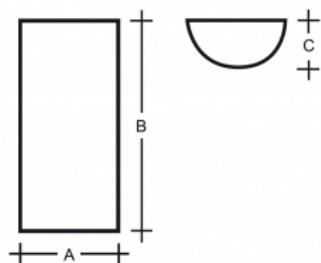

MAIA S3.L1W.Y

**Typ:** nástěnné svítidlo

**Stínítko:** bílé ručně foukané trojvrstvé sklo opál mat

**Tělo svítidla:** ocelový plech bíle lakovaný

W	K	Světelný tok modulu lm	Světelný tok svítidla lm	A	B	C	DALI 2	IK01	IP20	LED	CRI >90	Weight	
26,1	3000	3314	2386	150	500	75	M	O*	P*	Q*	-	-	2200

**Světelný tok svítidla:** 2386 lm

**A:** 150 mm

**B:** 500 mm

**C:** 75 mm

**Dali 2:** Dostupné

**Pohybový senzor:** Dostupné na poptávku

**Nouzový modul:** Dostupné na poptávku

**Bluetooth ovládání:** Dostupné na poptávku