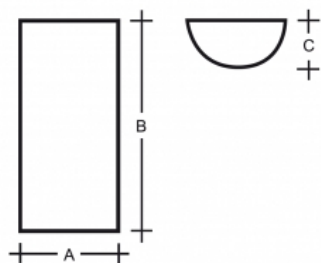

MAIA S1.L1W.Y

**Type:** luminaire mural

**Abat-jour:** verre blanc, soufflé de manière artisanale, à trois couches, satin opale mat

**Luminaire:** tôle en acier peint en blanc

W	K	Module luminous flux lm	Luminaire luminous flux lm	A	B	C	DALI 2	🚶	🚪	📶	📄	🏷️
13,8	3000	1606	1155	150	300	75	M	O*	-	-	-	1700

**Luminaire luminous flux:** 1155 lm

**A:** 150 mm

**B:** 300 mm

**C:** 75 mm

**Dali 2:** Disponible

**Capteur de mouvement:** Disponible sur demande

**Module d'urgence:** Non disponible

**Contrôle Bluetooth:** Non disponible