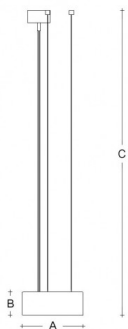

ELIOS ZK3.K4.E220.XY

Typ: závěsné svítidlo

Stínítko: akrylátové sklo

Kovové části: hliník lakovaný – RAL 9016 (.41), RAL 3004 (.42), RAL 7023 (.43), RAL 5000 (.44) nebo RAL 9005 (.45)

Závěs: lankový s transparentním kabelem

| W | K | Světelný tok modulu lm | Světelný tok svítidla lm | A | B | C | DALI 2 | ☺ | ☒ | ☒ | ☒ | ☒ | ☒ |
|------|------|------------------------|--------------------------|-----|----|------|--------|---|----|----|---|----|------|
| 12,5 | 4000 | 1771 | 1431 | 220 | 85 | 1500 | M | - | P* | Q* | - | D* | 1700 |

Světelný tok svítidla: 1431 lm

A: 220 mm

B: 85 mm

C: 1500 mm

Dali 2: Dostupné

Pohybový senzor: Nedostupné

Nouzový modul: Dostupné na poptávku

Bluetooth ovládání: Dostupné na poptávku

Track systém: Nedostupné

Zavěšení do sádkartonu: Dostupné na poptávku

Hmotnost: 1700 g

Lucis ZK3.K4.E220.X ELIOS LED / LDC (Polar)

Luminaire: Lucis ZK3.K4.E220.X ELIOS LED
Lamps: 1 x LED G5