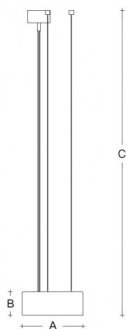

ELIOS ZK3.K2.E220.XY

**Typ:** Pendelleuchte

**Lampenschirm:** Acrylglas

**Metallteile:** Aluminium lackiert – RAL 9016 (.41), RAL 3004 (.42), RAL 7023 (.43), RAL 5000 (.44) oder RAL 9005 (.45)

**Federung:** Seilaufhängung mit transparentem Kabel

W	K	Module luminous flux lm	Luminaire luminous flux lm	A	B	C	DALI 2	IK06	IP20	Bluetooth	Track-System	Weight	
18,2	4000	2491	2013	220	85	1500	M	-	P*	Q*	-	D*	1700

**Spannung:** 230V

**IK Code:** IK06

**Vorschalgerät:** Driver

**CRI:** >90

**LED-Lebensdauer:** L80/F10 50000 Stunden

**Watt:** 18,2 W

**Farbtemperatur:** 4000 K

**Module luminous flux:** 2491 lm

**Luminaire luminous flux:** 2013 lm

**A:** 220 mm

**B:** 85 mm