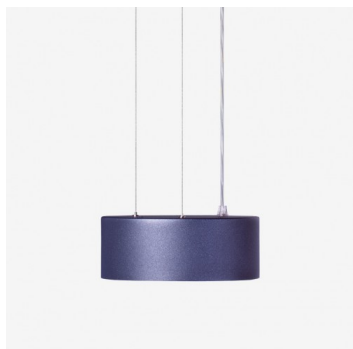

ELIOS ZK3.K1.E220.XY

**Typ:** Pendelleuchte

**Lampenschirm:** Acrylglas

**Metallteile:** Aluminium lackiert – RAL 9016 (.41), RAL 3004 (.42), RAL 7023 (.43), RAL 5000 (.44) oder RAL 9005 (.45)

**Federung:** Seilaufhängung mit transparentem Kabel

W	K	Module luminous flux lm	Luminaire luminous flux lm	A	B	C	DALI 2	IK06	IP20	Bluetooth	Track-System	Weight	
18,2	3000	2378	1922	220	85	1500	M	-	P*	Q*	-	D*	1700

**Spannung:** 230V

**IK Code:** IK06

**Vorschalgerät:** Driver

**CRI:** >90

**LED-Lebensdauer:** L80/F10 50000 Stunden

**Watt:** 18,2 W

**Farbtemperatur:** 3000 K

**Module luminous flux:** 2378 lm

**Luminaire luminous flux:** 1922 lm

**A:** 220 mm

**B:** 85 mm

**Gewicht:** 1700 g

Lucis ZK3.K1.E220.X ELIOS LED / LDC (Polar)

Luminaire: Lucis ZK3.K1.E220.X ELIOS LED  
Lamps: 1 x LED G5