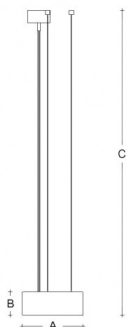

ELIOS ZK3.K1.E220.XY

**Typ:** Pendelleuchte

**Lampenschirm:** Acrylglas

**Metallteile:** Aluminium lackiert – RAL 9016 (.41), RAL 3004 (.42), RAL 7023 (.43), RAL 5000 (.44) oder RAL 9005 (.45)

**Federung:** Seilaufhängung mit transparentem Kabel

W	K	Module luminous flux lm	Luminaire luminous flux lm	A	B	C	DALI 2	IK06	IP20	Bluetooth	Track-System	Weight	
18,2	3000	2378	1922	220	85	1500	M	-	P*	Q*	-	D*	1700

**Spannung:** 230V

**IK Code:** IK06

**Vorschalgerät:** Driver

**CRI:** >90

**LED-Lebensdauer:** L80/F10 50000 Stunden

**Watt:** 18,2 W

**Farbtemperatur:** 3000 K

**Module luminous flux:** 2378 lm

**Luminaire luminous flux:** 1922 lm

**A:** 220 mm

**B:** 85 mm