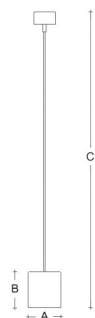

ELIOS ZK.K4.E120.XY

**Typ:** závěsné svítidlo

**Stínítko:** akrylátové sklo u LED

**Kovové části:** hliník lakovaný – RAL 9016 (.41), RAL 3004 (.42), RAL 7023 (.43), RAL 5000 (.44) nebo RAL 9005 (.45)

**Závěs:** transparentní kabel

W	K	Světelný tok modulu lm	Světelný tok svítidla lm	A	B	C	DALI 2	☺	☒	☒	☒	☒	☒	☒
6,7	4000	942	762	120	135	1500	M	-	P*	Q*	R*	D*		1100

**Napětí:** 230V

**IK kód:** IK06

**Předřadník:** Driver

**CRI:** >90

**Životnost LED:** L80/F10 50000 hodin

**Watt:** 6,7 W

**Teplota chromatičnosti:** 4000 K

**Světelný tok modulu:** 942 lm

**Světelný tok svítidla:** 762 lm

**A:** 120 mm

**B:** 135 mm

**C:** 1500 mm

**Dali 2:** Dostupné