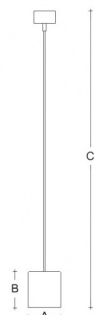

ELIOS ZK.K3.E120.XY

Type: luminaire suspendu

Abat-jour: verre acrylique pour LED

Les pièces métalliques: aluminium laqué - RAL 9016 (.41), RAL 3004 (.42), RAL 7023 (.43), RAL 5000 (.44) ou RAL 9005 (.45)

Suspension: câble transparent

W	K	Module luminous flux lm	Luminaire luminous flux lm	A	B	C	DALI 2	☒	☒	☒	☒	☒	☒
6,7	3000	899	727	120	135	1500	M	-	P*	Q*	R*	D*	1100

Tension: 230V

IK code: IK06

Ballaste: Driver

CRI: >90

La vie de LED: L80/F10 50000 heures

Watt: 6,7 W

Température Couleur: 3000 K

Module luminous flux: 899 lm

Luminaire luminous flux: 727 lm

A: 120 mm

B: 135 mm

C: 1500 mm

Dali 2: Disponible

Capteur de mouvement: Non disponible

Module d'urgence: Disponible sur demande

Contrôle Bluetooth: Disponible sur demande

Track system: Disponible sur demande

Sádrokarton: Disponible sur demande