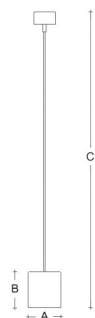

ELIOS ZK.K3.E120.XY

Typ: závěsné svítidlo

Stínítko: akrylátové sklo u LED

Kovové části: hliník lakovaný – RAL 9016 (.41), RAL 3004 (.42), RAL 7023 (.43), RAL 5000 (.44) nebo RAL 9005 (.45)

Závěs: transparentní kabel

W	K	Světelný tok modulu lm	Světelný tok svítidla lm	A	B	C	DALI 2	IK06	IP20	Bluetooth	Track systém	Weight	
6,7	3000	899	727	120	135	1500	M	-	P*	Q*	R*	D*	1100

Napětí: 230V

IK kód: IK06

Předřadník: Driver

CRI: >90

Životnost LED: L80/F10 50000 hodin

Watt: 6,7 W

Teplota chromatičnosti: 3000 K

Světelný tok modulu: 899 lm

Světelný tok svítidla: 727 lm

A: 120 mm

B: 135 mm

C: 1500 mm

Dali 2: Dostupné

Pohybový senzor: Nedostupné

Nouzový modul: Dostupné na poptávku

Bluetooth ovládání: Dostupné na poptávku

Track systém: Dostupné na poptávku

Zavěšení do sádkartonu: Dostupné na poptávku

Hmotnost: 1100 g