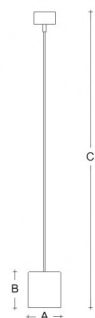

ELIOS ZK.K2.E120.XY

Typ: závěsné svítidlo

Stínítko: akrylátové sklo u LED

Kovové části: hliník lakovaný – RAL 9016 (.41), RAL 3004 (.42), RAL 7023 (.43), RAL 5000 (.44) nebo RAL 9005 (.45)

Závěs: transparentní kabel

W	K	Světelný tok modulu lm	Světelný tok svítidla lm	A	B	C	DALI 2	IK06	Bluetooth	Track systém	Weight
9,6	4000	1295	1047	120	135	1500	M	-	P*	Q*	R* D* 1100

Napětí: 230V

IK kód: IK06

Předřadník: Driver

CRI: >90

Životnost LED: L80/F10 50000 hodin

Watt: 9,6 W

Teplota chromatičnosti: 4000 K

Světelný tok modulu: 1295 lm

Světelný tok svítidla: 1047 lm

A: 120 mm

B: 135 mm

C: 1500 mm

Dali 2: Dostupné

Pohybový senzor: Nedostupné

Nouzový modul: Dostupné na poptávku

Bluetooth ovládání: Dostupné na poptávku

Track systém: Dostupné na poptávku

Zavěšení do sádkartonu: Dostupné na poptávku

Hmotnost: 1100 g