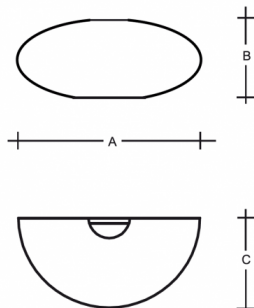

ASTERION S5.L2.A550.0W.Y

Type: luminaire mural

Abat-jour: verre blanc, soufflé de manière artisanale, à trois couches, satin opale mat

Luminaire: tôle en acier peint en blanc

W	K	Module luminous flux lm	Luminaire luminous flux lm	A	B	C	DALI 2	🚶	🚪	📶	📄	🏷️	
23,2	4000	3126	2339	550	230	275	M	O*	P*	Q*	-	-	4100

Module luminous flux: 3126 lm

Luminaire luminous flux: 2339 lm

A: 550 mm

B: 230 mm

C: 275 mm

Dali 2: Disponible

Capteur de mouvement: Disponible sur demande

Module d'urgence: Disponible sur demande