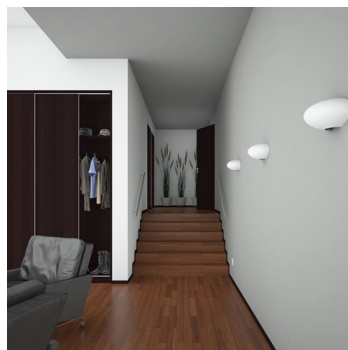

ASTERION S5.L2.A550.0W.Y

Type: luminaire mural

Abat-jour: verre blanc, soufflé de manière artisanale, à trois couches, satin opale mat

Luminaire: tôle en acier peint en blanc

W	K	Module luminous flux lm	Luminaire luminous flux lm	A	B	C	DALI 2	🚶	🚪	📶	📄	🏷️	
23,2	4000	3126	2339	550	230	275	M	O*	P*	Q*	-	-	4100

Module luminous flux: 3126 lm

Luminaire luminous flux: 2339 lm

A: 550 mm

B: 230 mm

C: 275 mm

Dali 2: Disponible

Capteur de mouvement: Disponible sur demande

Module d'urgence: Disponible sur demande