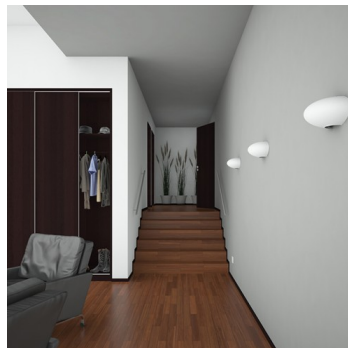

ASTERION S5.L1.A550.0W.Y

Type: luminaire mural

Abat-jour: verre blanc, soufflé de manière artisanale, à trois couches, satin opale mat

Luminaire: tôle en acier peint en blanc

W	K	Module luminous flux lm	Luminaire luminous flux lm	A	B	C	DALI 2	☺	☺	☺	☺	☺	☺	☺
23,2	3000	3006	2250	550	230	275	M	O*	P*	Q*	-	-	-	4100

Module luminous flux: 3006 lm

Luminaire luminous flux: 2250 lm

A: 550 mm

B: 230 mm

C: 275 mm

Dali 2: Disponible

Capteur de mouvement: Disponible sur demande

Module d'urgence: Disponible sur demande