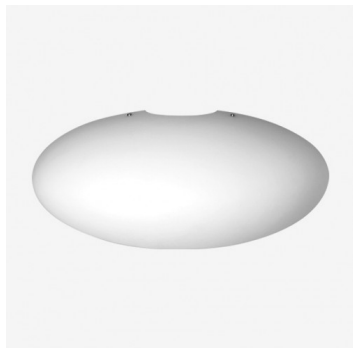

ASTERION S5.L1.A550.0W.Y

Type: luminaire mural

Abat-jour: verre blanc, soufflé de manière artisanale, à trois couches, satin opale mat

Luminaire: tôle en acier peint en blanc

W	K	Module luminous flux lm	Luminaire luminous flux lm	A	B	C	DALI 2	☺	☺	☺	☺	☺	☺	☺
23,2	3000	3006	2250	550	230	275	M	O*	P*	Q*	-	-	-	4100

Lucis S5.L1.A550.0W ASTERION LED / LDC (Polar)

Tension: 230V

IK code: IK01

Ballaste: Driver

CRI: >90

La vie de LED: L80/F10 50000 heures

Watt: 23,2 W

Température Couleur: 3000 K

Module luminous flux: 3006 lm

Luminaire luminous flux: 2250 lm

A: 550 mm

B: 230 mm

C: 275 mm

Dali 2: Disponible

Capteur de mouvement: Disponible sur demande

Module d'urgence: Disponible sur demande