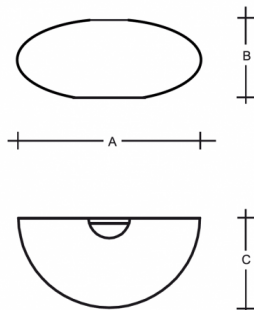

ASTERION S5.L1.A550.0W.Y

Type: luminaire mural

Abat-jour: verre blanc, soufflé de manière artisanale, à trois couches, satin opale mat

Luminaire: tôle en acier peint en blanc

W	K	Module luminous flux lm	Luminaire luminous flux lm	A	B	C	DALI 2	☺	☺	☺	☺	☺	☺	☺
23,2	3000	3006	2250	550	230	275	M	O*	P*	Q*	-	-	-	4100

Module luminous flux: 3006 lm

Luminaire luminous flux: 2250 lm

A: 550 mm

B: 230 mm

C: 275 mm

Dali 2: Disponible

Capteur de mouvement: Disponible sur demande

Module d'urgence: Disponible sur demande