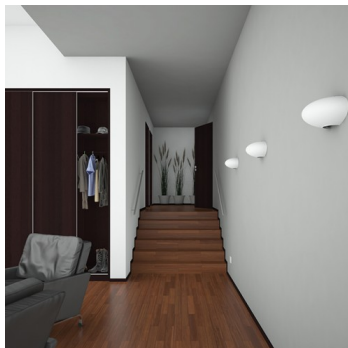

ASTERION S5.L2.A450.0W.Y

**Type:** luminaire mural

**Abat-jour:** verre blanc, soufflé de manière artisanale, à trois couches, satin opale mat

**Luminaire:** tôle en acier peint en blanc

W	K	Module luminous flux lm	Luminaire luminous flux lm	A	B	C	DALI 2	Emergency	Bluetooth	Track system	Weight
20,9	4000	2806	2107	450	210	225	M	-	-	Q*	2700