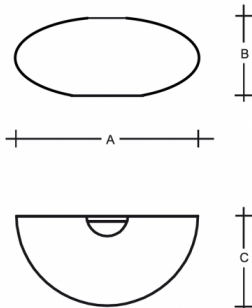

ASTERION S5.L2.A450.0W.Y

**Type:** luminaire mural

**Abat-jour:** verre blanc, soufflé de manière artisanale, à trois couches, satin opale mat

**Luminaire:** tôle en acier peint en blanc

W	K	Module luminous flux lm	Luminaire luminous flux lm	A	B	C	DALI 2	Emergency	Bluetooth	Track system	Weight
20,9	4000	2806	2107	450	210	225	M	-	-	Q*	2700

**Module luminous flux:** 2806 lm

**Luminaire luminous flux:** 2107 lm

**A:** 450 mm

**B:** 210 mm

**C:** 225 mm

**Dali 2:** Disponible

**Capteur de mouvement:** Non disponible

**Module d'urgence:** Non disponible