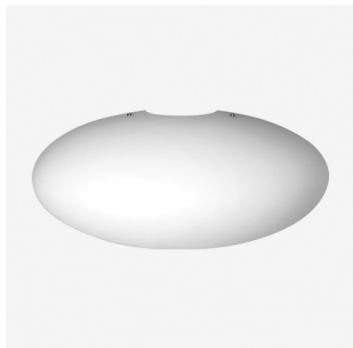

ASTERION S5.L2.A450.0W.Y

**Type:** luminaire mural

**Abat-jour:** verre blanc, soufflé de manière artisanale, à trois couches, satin opale mat

**Luminaire:** tôle en acier peint en blanc

W	K	Module luminous flux lm	Luminaire luminous flux lm	A	B	C	DALI 2	Emergency	Bluetooth	Track system	Weight
20,9	4000	2806	2107	450	210	225	M	-	-	Q*	2700

Lucis S5.L2.A450.0W ASTERION LED / LDC (Polar)

**Tension:** 230V

**IK code:** IK01

**Ballaste:** Driver

**CRI:** >90

**La vie de LED:** L80/F10 50000 heures

**Watt:** 20,9 W

**Température Couleur:** 4000 K