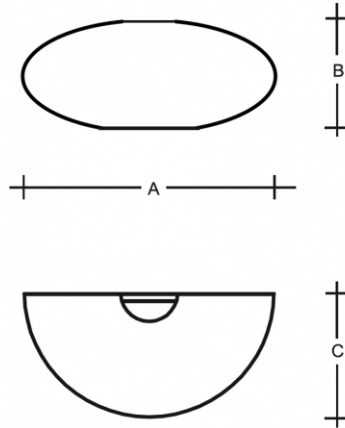

ASTERION S5.L11.A450.0W

Typ: lampa naścienna

Abażurek: białe, ręcznie produkowane, trzy-warstwowe, satyn opal mat

Oprawa oświetleniowa: stal malowana na biało

W	K	Module luminous flux lm	Luminaire luminous flux lm	A (mm)	B (mm)	C (mm)	Waga (g)
16	3000	2560	1920	450	210	225	3150

Luminaire luminous flux: 1920 lm

A: 450 mm

B: 210 mm

C: 225 mm

Waga: 3150 g

Lucis S5.L11.A450.0W ASTERION LED / LDC (Polar)

Luminaire: Lucis S5.L11.A450.0W ASTERION LED
Lamps: 1 x LED 1486