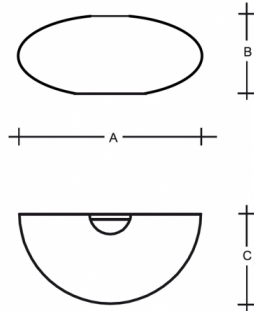

ASTERION S5.L1.A450.0W.Y

Typ: Wandleuchte

Lampenschirm: weißes, mundgeblasenes, dreischichtiges Opalglas seidenmatt

Leuchte: weiß lackiertes Stahlblech

W	K	Module luminous flux lm	Luminaire luminous flux lm	A	B	C	DALI 2	IK01	IP 20	Bluetooth	Track-System	Sádrokarton	Gewicht
20,9	3000	2698	2026	450	210	225	M	-	-	Q*	-	-	2700

Module luminous flux: 2698 lm

Luminaire luminous flux: 2026 lm

A: 450 mm

B: 210 mm

C: 225 mm

Dali 2: Verfügbar

Bewegungsmelder: Nicht Verfügbar

Notlichtmodul: Nicht Verfügbar