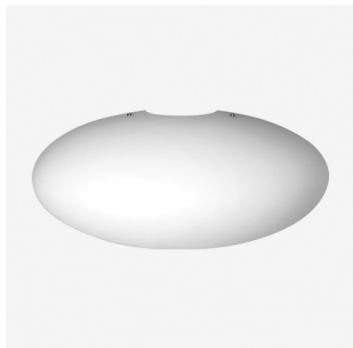

ASTERION S5.L1.A450.0W.Y

Typ: nástěnné svítidlo

Stínítko: bílé ručně foukané trojvrstvé sklo opál mat

Tělo svítidla: ocelový plech bíle lakovaný

W	K	Světelný tok modulu lm	Světelný tok svítidla lm	A	B	C	DALI 2	IK01	IK08	Bluetooth	Track	Weight
20,9	3000	2698	2026	450	210	225	M	-	-	Q*	-	2700

Lucis S5.L1.A450.0W ASTERION LED / LDC (Polar)

Napětí: 230V

IK kód: IK01

Předřadník: Driver

CRI: >90

Životnost LED: L80/F10 50000 hodin

Watt: 20,9 W

Teplota chromatičnosti: 3000 K

Světelný tok modulu: 2698 lm

Světelný tok svítidla: 2026 lm

A: 450 mm

B: 210 mm

C: 225 mm

Dali 2: Dostupné

Pohybový senzor: Nedostupné

Nouzový modul: Nedostupné