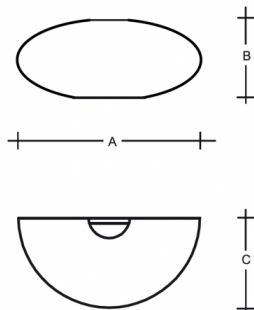

ASTERION S5.L1.A450.0W.Y

Typ: nástěnné svítidlo

Stínítko: bílé ručně foukané trojvrstvé sklo opál mat

Tělo svítidla: ocelový plech bíle lakovaný

W	K	Světelný tok modulu lm	Světelný tok svítidla lm	A	B	C	DALI 2	IK01	IK08	Bluetooth	Track	Weight
20,9	3000	2698	2026	450	210	225	M	-	-	Q*	-	2700

Světelný tok modulu: 2698 lm

Světelný tok svítidla: 2026 lm

A: 450 mm

B: 210 mm

C: 225 mm

Dali 2: Dostupné

Pohybový senzor: Nedostupné

Nouzový modul: Nedostupné