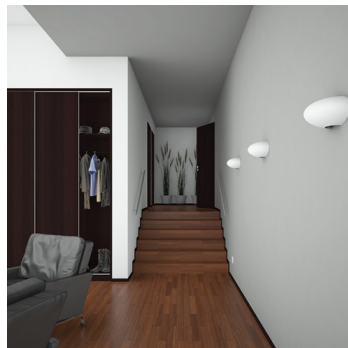

ASTERION S5.L1.A450.0W.Y

Typ: nástěnné svítidlo

Stínítko: bílé ručně foukané trojvrstvé sklo opál mat

Tělo svítidla: ocelový plech bíle lakovaný

W	K	Světelný tok modulu lm	Světelný tok svítidla lm	A	B	C	DALI 2	IK01	IK08	Bluetooth	Track	Weight
20,9	3000	2698	2026	450	210	225	M	-	-	Q*	-	2700