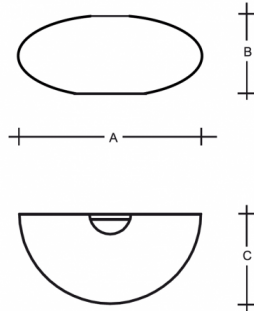

ASTERION S5.L2.A350.0W

Type: luminaire mural

Abat-jour: verre blanc, soufflé de manière artisanale, à trois couches, satin opale mat

Luminaire: tôle en acier peint en blanc

W	K	Module luminous flux lm	Luminaire luminous flux lm	A	B	C	DALI 2	Emergency	Bluetooth	Track system	Weight
4,8	4000	601	453	350	165	175	M	-	-	-	1500

Module luminous flux: 601 lm

Luminaire luminous flux: 453 lm

A: 350 mm

B: 165 mm

C: 175 mm

Dali 2: Disponible

Capteur de mouvement: Non disponible

Module d'urgence: Non disponible