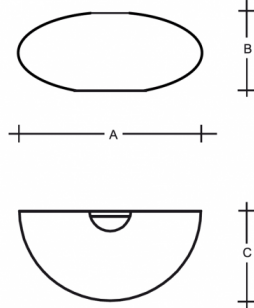

ASTERION S5.L1.A350.0W

Typ: Wandleuchte

Lampenschirm: weißes, mundgeblasenes, dreischichtiges Opalglas seidenmatt

Leuchte: weiß lackiertes Stahlblech

W	K	Module luminous flux lm	Luminaire luminous flux lm	A	B	C	DALI 2	Photoeye	Motion sensor	Bluetooth	Track system	Weight
4,8	3000	574	433	350	165	175	M	-	-	-	-	1500

Module luminous flux: 574 lm

Luminaire luminous flux: 433 lm

A: 350 mm

B: 165 mm

C: 175 mm

Dali 2: Verfügbar

Bewegungsmelder: Nicht Verfügbar

Notlichtmodul: Nicht Verfügbar