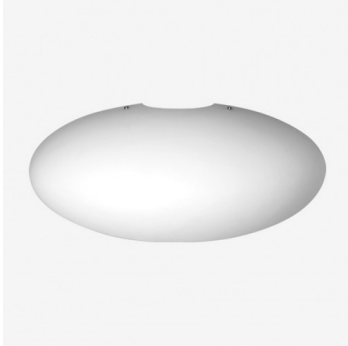

ASTERION S5.L1.A350.0W

Typ: Wandleuchte

Lampenschirm: weißes, mundgeblasenes, dreischichtiges Opalglas seidenmatt

Leuchte: weiß lackiertes Stahlblech

W	K	Module luminous flux lm	Luminaire luminous flux lm	A	B	C	DALI 2	Photoeye	Motion sensor	Bluetooth	Track system	Weight
4,8	3000	574	433	350	165	175	M	-	-	-	-	1500

Lucis S5.L1.A350.0W ASTERION LED / LDC (Polar)

Spannung: 230V

IK Code: IK01

Vorschaltgerät: Driver

CRI: >90

LED-Lebensdauer: L80/F10 50000 Stunden

Watt: 4,8 W

Farbtemperatur: 3000 K

Module luminous flux: 574 lm

Luminaire luminous flux: 433 lm

A: 350 mm

B: 165 mm

C: 175 mm

Dali 2: Verfügbar

Bewegungsmelder: Nicht Verfügbar

Notlichtmodul: Nicht Verfügbar