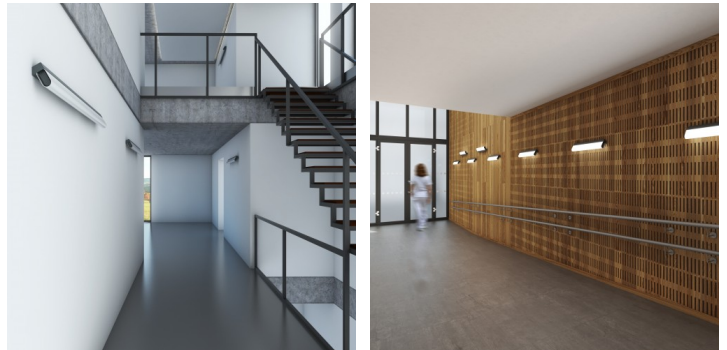

AULA AU3.L2.1500.XY

**Type:** luminaire mural

**Abat-jour:** verre acrylique

**Luminaire:** tôle dacier revêtue RAL 9016 (.41), RAL 7012 (.47), RAL Argento dorato (.70), RAL Copper (.72), RAL Bronze (.73), RAL Brass (.74)

W	K	Module luminous flux lm	Luminaire luminous flux lm	A	B	C	DALI 2	IK 06	Q*	Bluetooth	Track system	Weight
51	4000	7015	6591	1500	120	95	M	-	-	Q*	-	4000

Lucis AU3.L2.1500.X AULA LED / LDC (Polar)

**Tension:** 230V