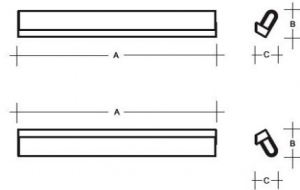

AULA AU3.L2.1500.XY

**Type:** luminaire mural

**Abat-jour:** verre acrylique

**Luminaire:** tôle dacier revêtue RAL 9016 (.41), RAL 7012 (.47), RAL Argento dorato (.70), RAL Copper (.72), RAL Bronze (.73), RAL Brass (.74)