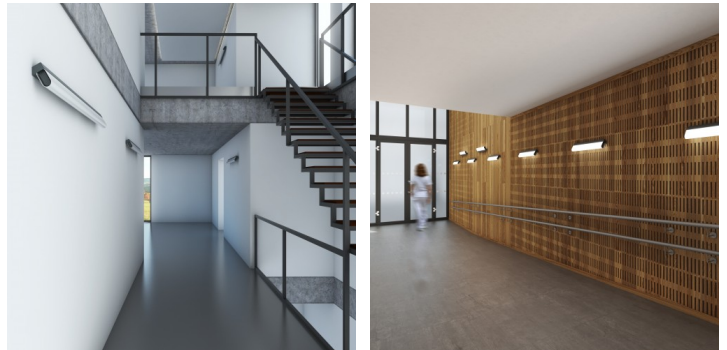

AULA AU3.L1.1500.XY

**Type:** luminaire mural

**Abat-jour:** verre acrylique

**Luminaire:** tôle dacier revêtue RAL 9016 (.41), RAL 7012 (.47), RAL Argento dorato (.70), RAL Copper (.72), RAL Bronze (.73), RAL Brass (.74)