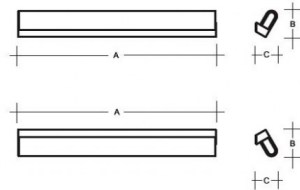

AULA AU3.L1.1500.XY

**Type:** luminaire mural

**Abat-jour:** verre acrylique

**Luminaire:** tôle dacier revêtue RAL 9016 (.41), RAL 7012 (.47), RAL Argento dorato (.70), RAL Copper (.72), RAL Bronze (.73), RAL Brass (.74)