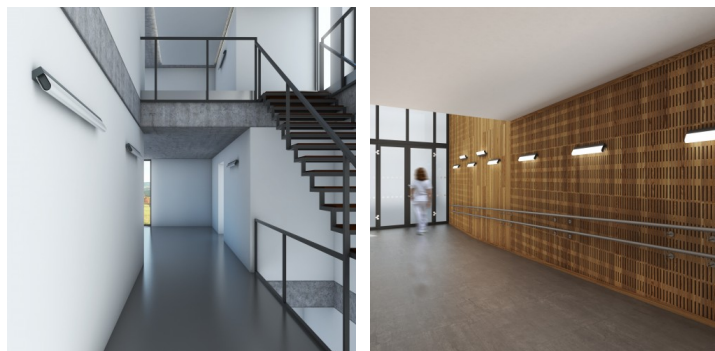

AULA AU3.L2.1200.XY

**Type:** luminaire mural

**Abat-jour:** verre acrylique

**Luminaire:** tôle dacier revêtue RAL 9016 (.41), RAL 7012 (.47), RAL Argento dorato (.70), RAL Copper (.72), RAL Bronze (.73), RAL Brass (.74)

W	K	Module luminous flux lm	Luminaire luminous flux lm	A	B	C	DALI 2	IK 06	Q*	Bluetooth	Track system	Weight
42	4000	5932	5574	1200	120	95	M	-	-	Q*	-	3300

Lucis AU3.L2.1200.X AULA LED / LDC (Polar)

**Tension:** 230V