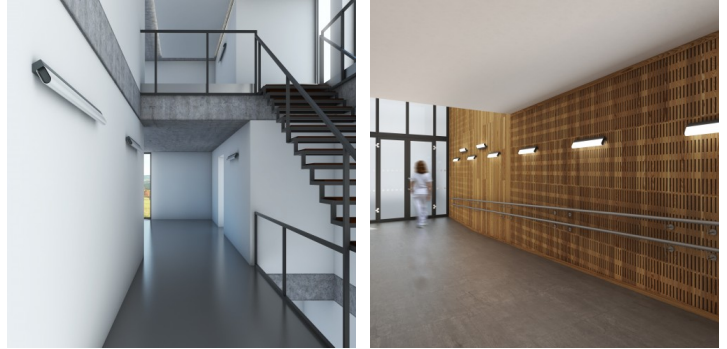

AULA AU3.L1.600.XY

Type: luminaire mural

Abat-jour: verre acrylique

Luminaire: tôle dacier revêtue RAL 9016 (.41), RAL 7012 (.47), RAL Argento dorato (.70), RAL Copper (.72), RAL Bronze (.73), RAL Brass (.74)

W	K	Module luminous flux lm	Luminaire luminous flux lm	A	B	C	DALI 2	IK06	Q*	Bluetooth	Track system	Weight
20,9	3000	2698	2535	640	120	95	M	-	-	Q*	-	1800

Lucis AU3.L1.600.X AULA LED / LDC (Polar)

Tension: 230V