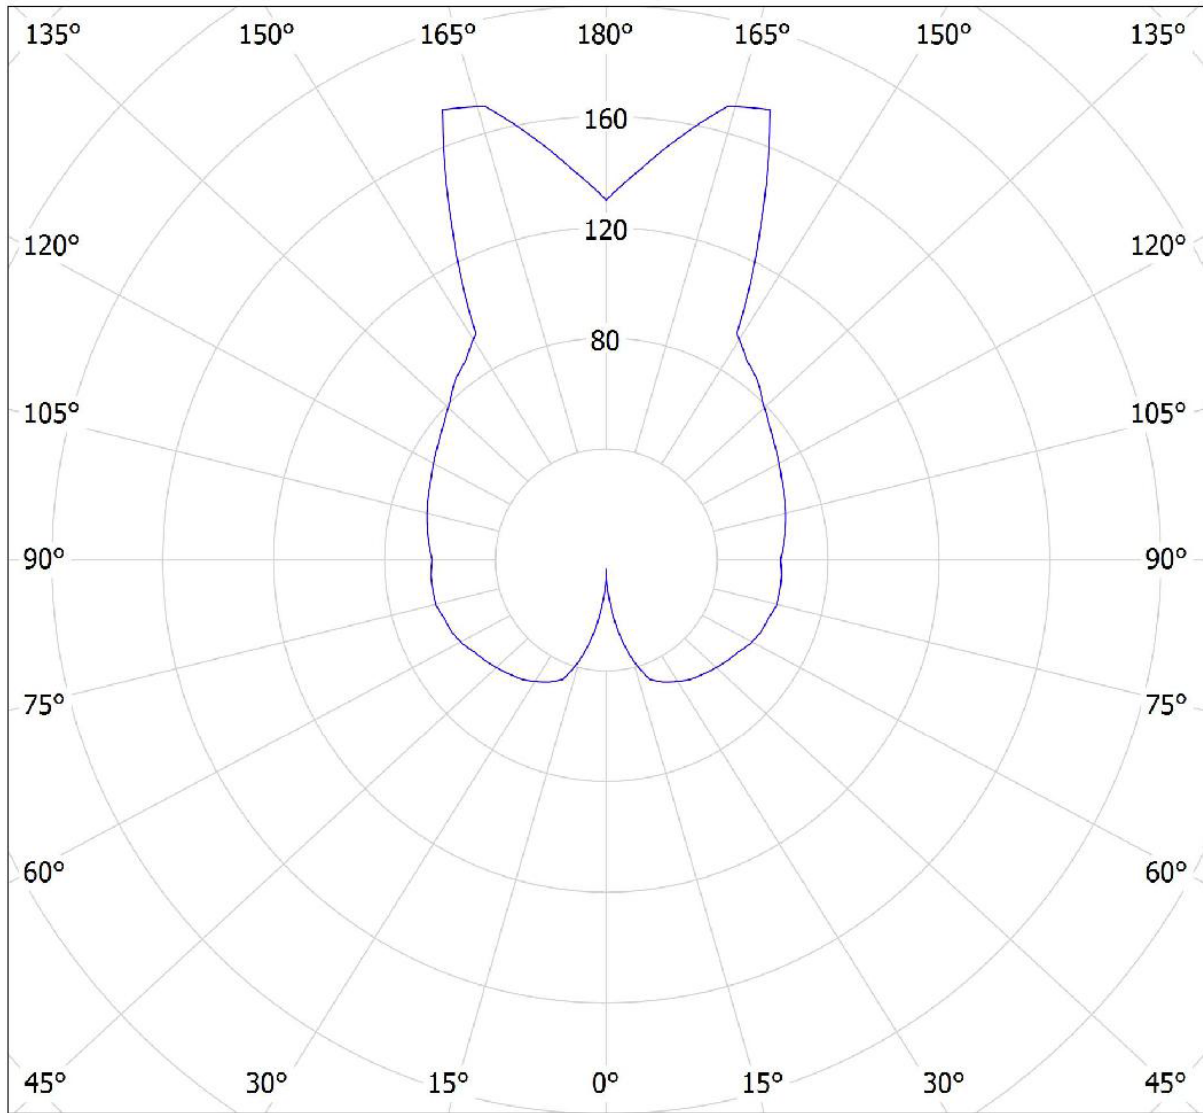

Lucis LB1850.11.M500 MAIA /

LDC (Polar)

Luminaire: Lucis LB1850.11.M500 MAIA  
Lamps: 1 x Osram 150W

cd/klm

— C0 - C180

— C90 - C270

$\eta = 88\%$