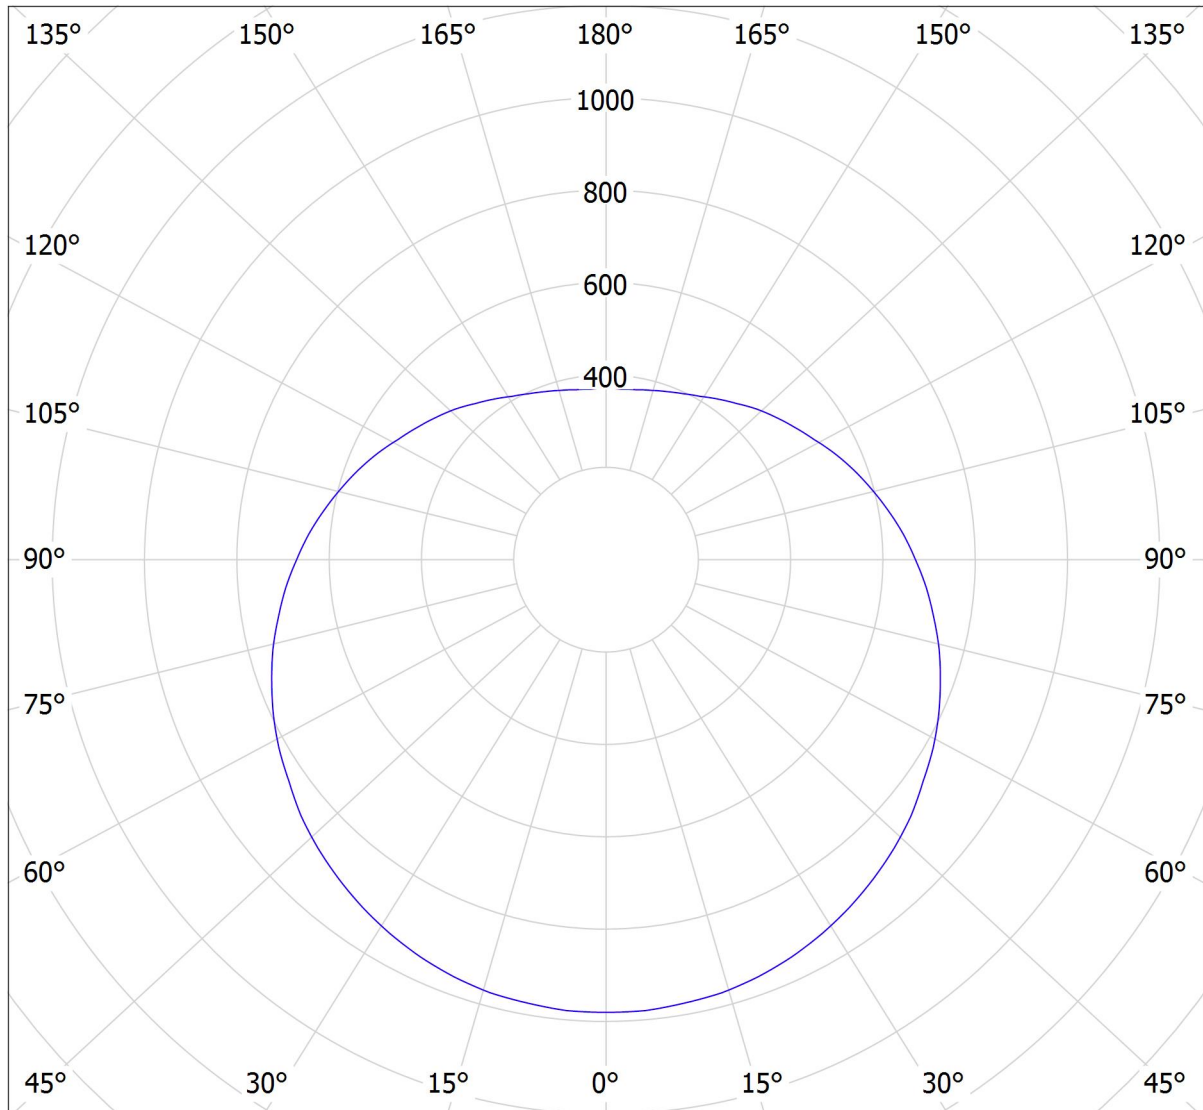

Lucis ZL1.P4.600.X PE POLARIS ZL PE LED / LDC (Polar)

Luminaire: Lucis ZL1.P4.600.X PE POLARIS ZL PE LED
Lamps: 1 x LED G6

cd

— C0 - C180

— C90 - C270

8434 lm