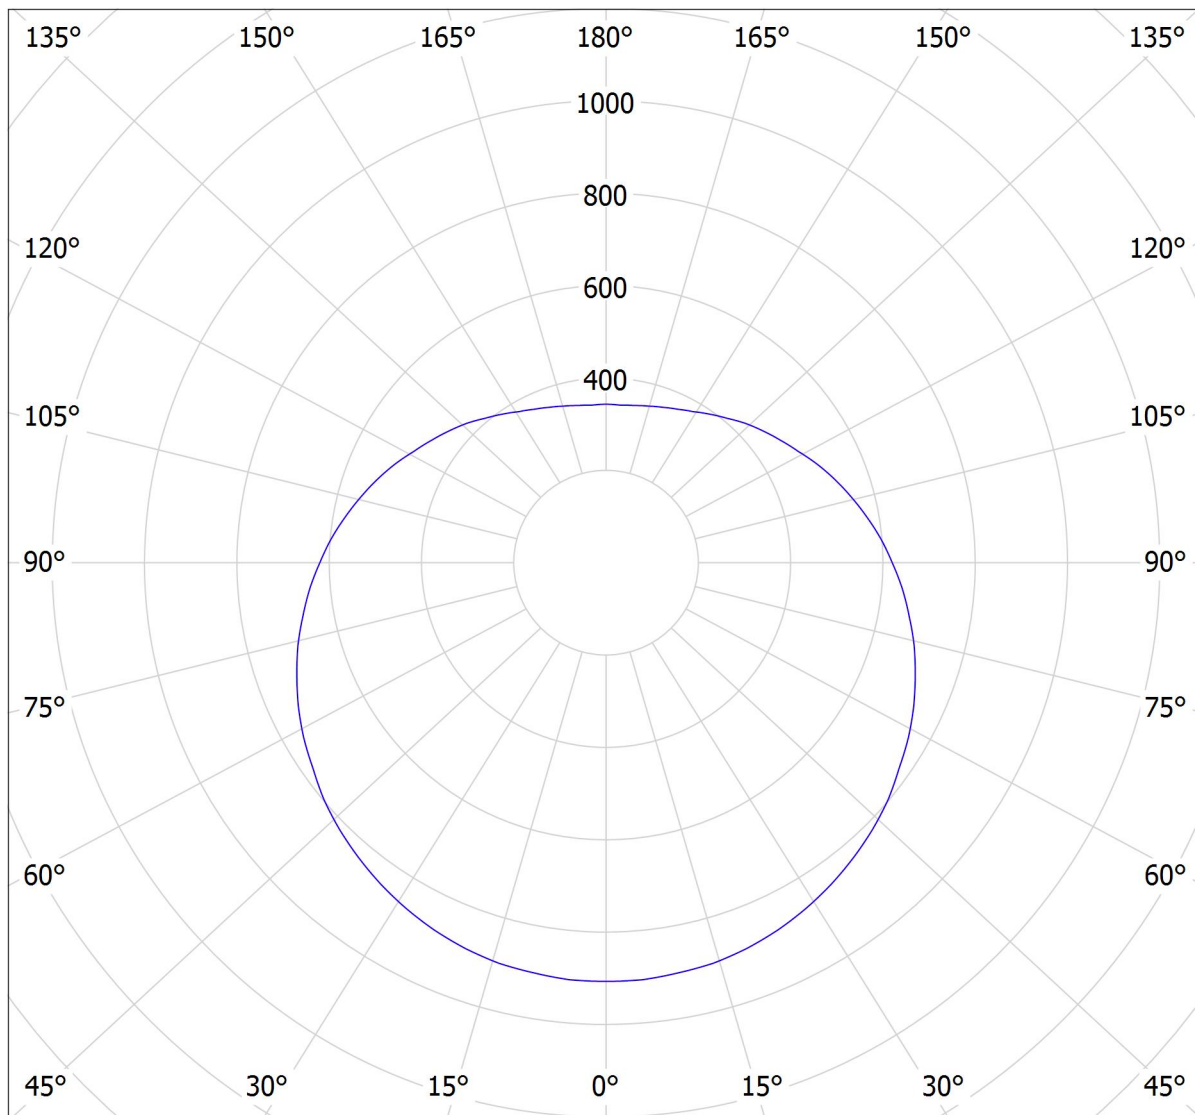

Lucis ZL1.P3.600.X PE POLARIS ZL PE LED / LDC (Polar)

Luminaire: Lucis ZL1.P3.600.X PE POLARIS ZL PE LED

Lamps: 1 x LED G6

cd

7801 lm

— C0 - C180 — C90 - C270