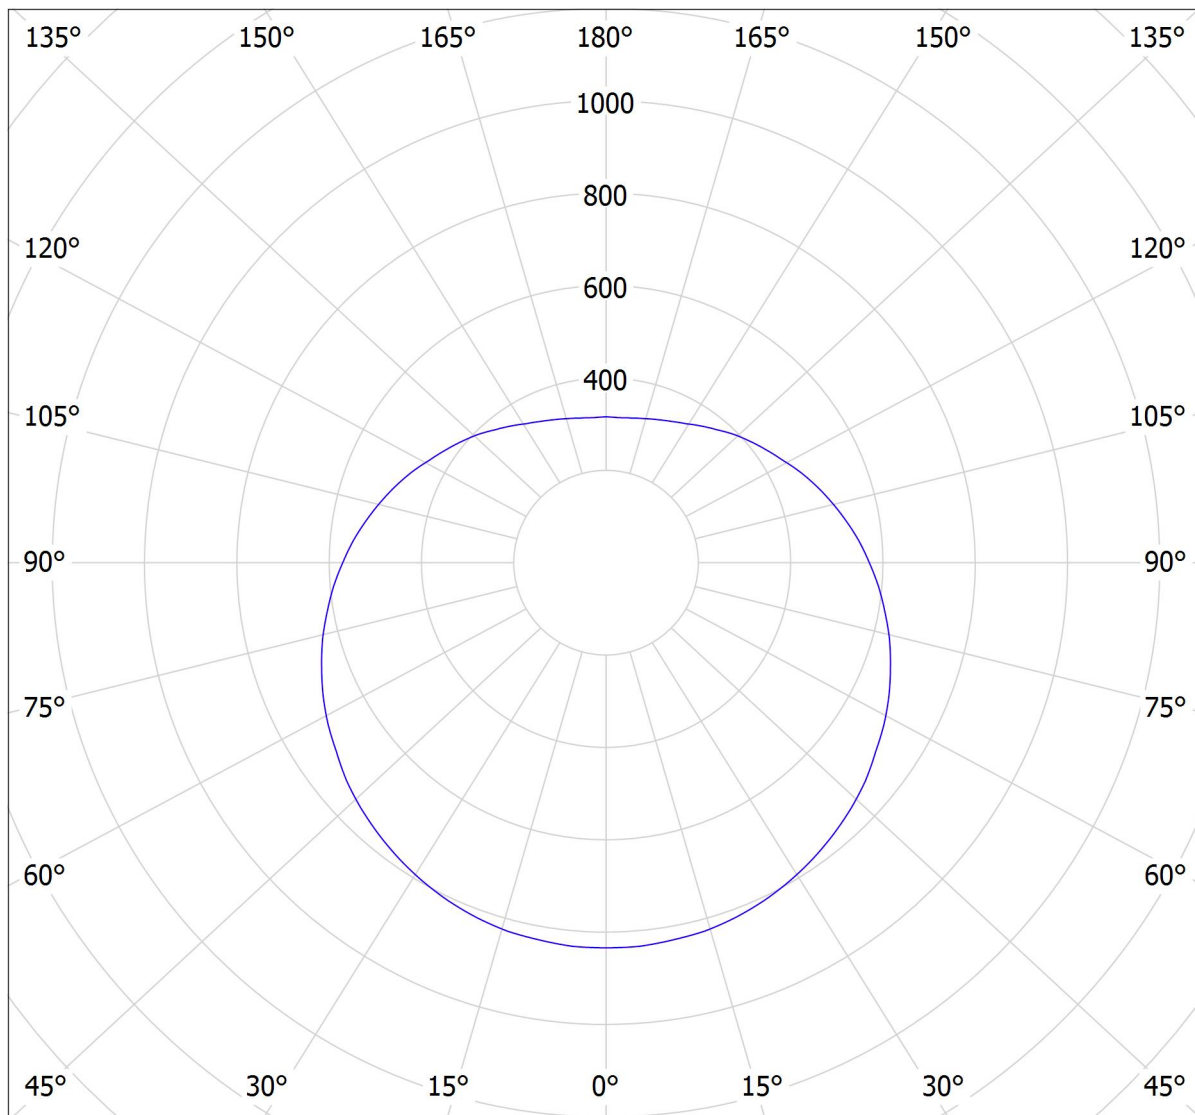

# Lucis ZL1.P2.600.X PE POLARIS ZL PE LED / LDC (Polar)

Luminaire: Lucis ZL1.P2.600.X PE POLARIS ZL PE LED

Lamps: 1 x LED G6

cd

7176 lm

— C0 - C180 — C90 - C270