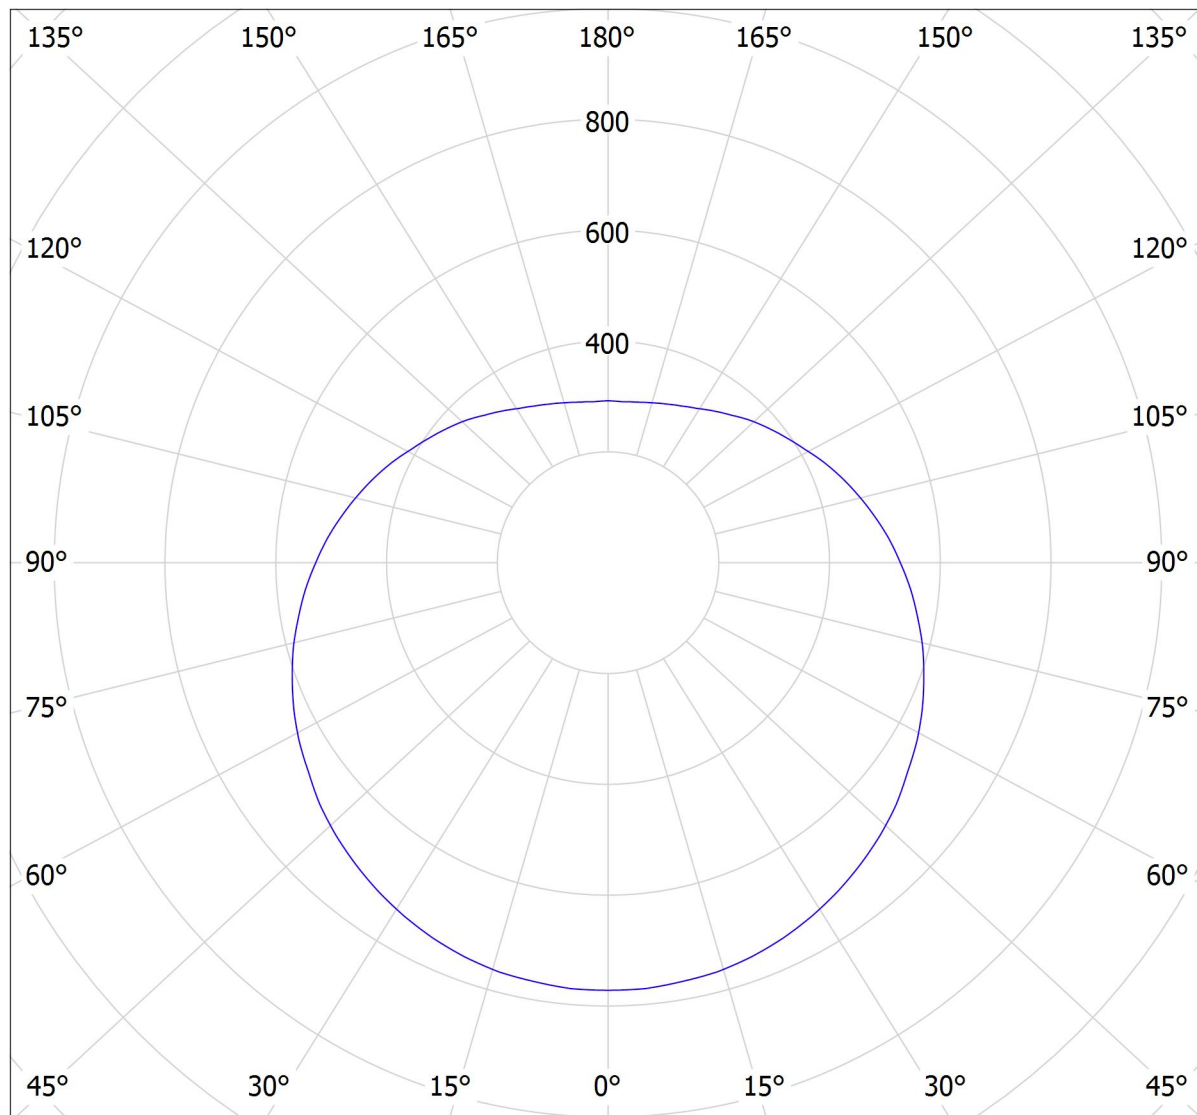

# Lucis ZL1.P1.600.X PE POLARIS ZL PE LED / LDC (Polar)

Luminaire: Lucis ZL1.P1.600.X PE POLARIS ZL PE LED

Lamps: 1 x LED G6

cd

6639 lm

— C0 - C180 — C90 - C270