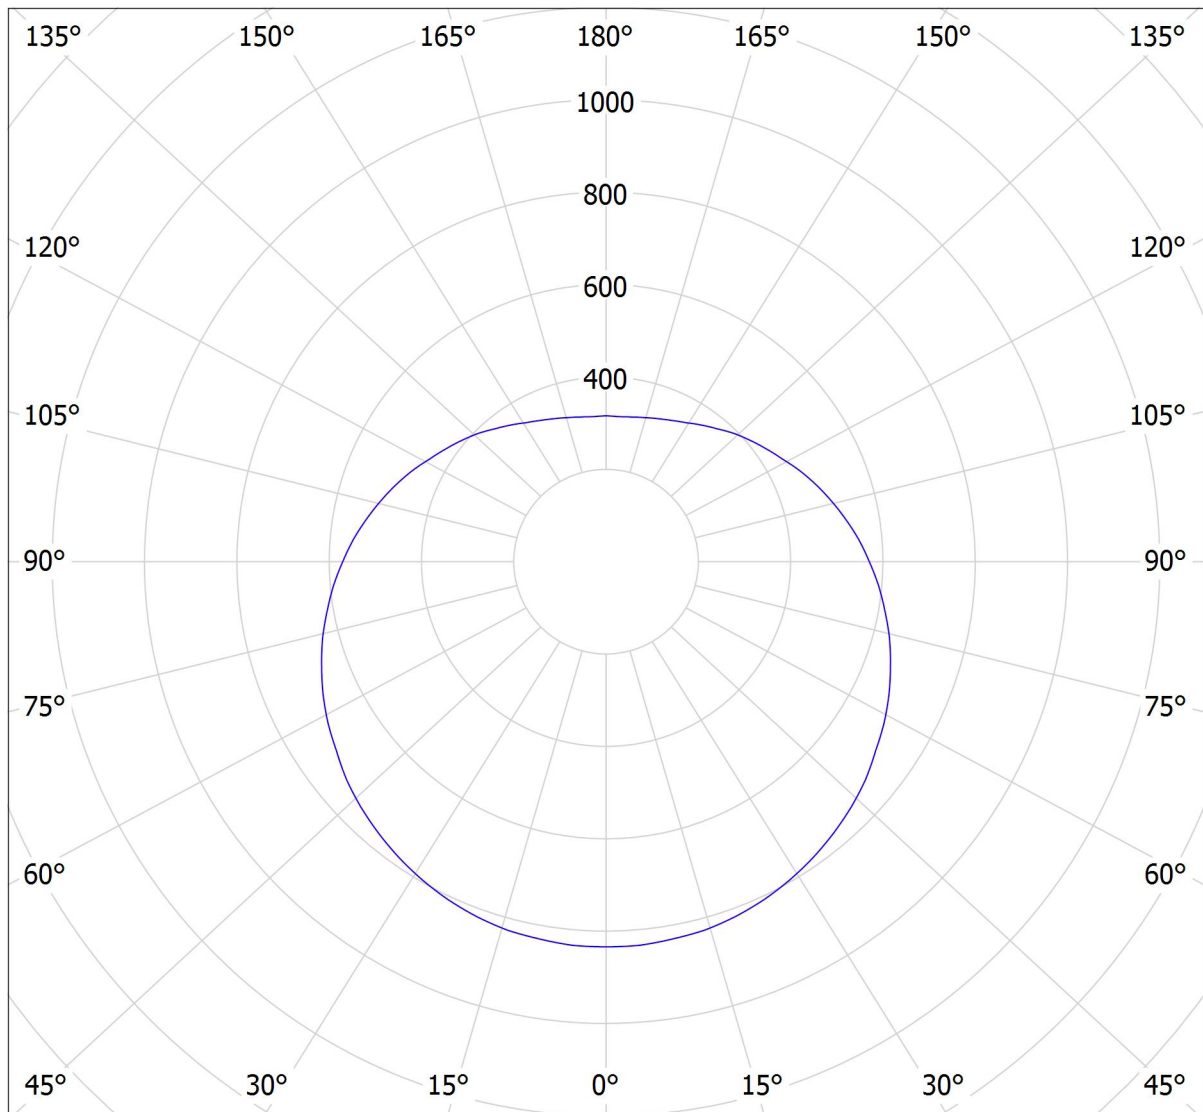

# Lucis ZL1.P4.500.X PE POLARIS ZL PE LED / LDC (Polar)

Luminaire: Lucis ZL1.P4.500.X PE POLARIS ZL PE LED  
Lamps: 1 x LED G6

cd  
— C0 - C180 — C90 - C270

7176 lm