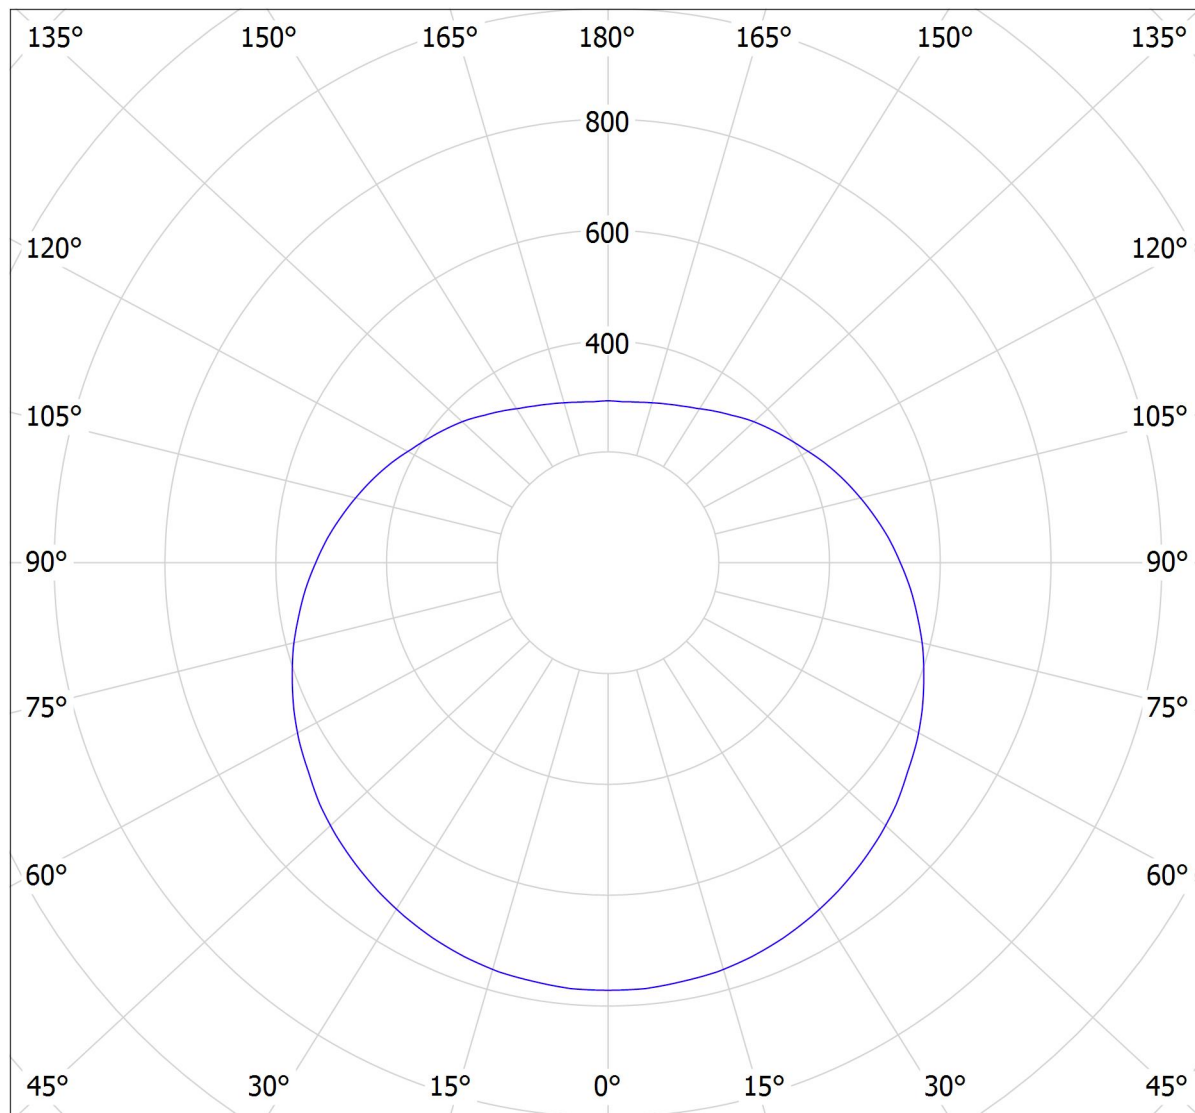

Lucis ZL1.P3.500.X PE POLARIS ZL PE LED / LDC (Polar)

Luminaire: Lucis ZL1.P3.500.X PE POLARIS ZL PE LED

Lamps: 1 x LED G6

cd

6639 lm

— C0 - C180 — C90 - C270