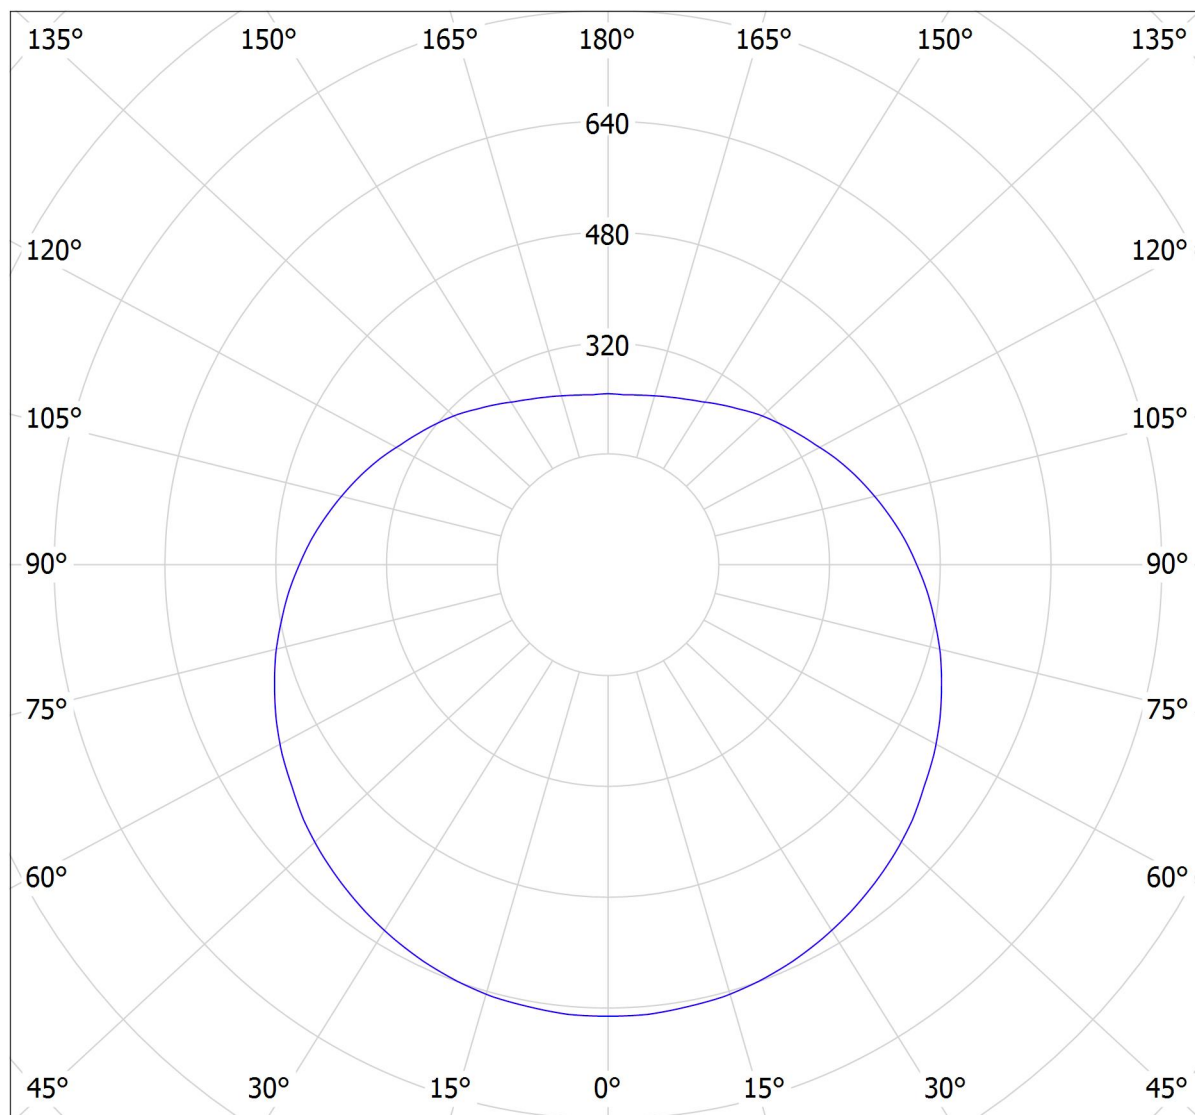

Lucis ZL1.P2.500.X PE POLARIS ZL PE LED / LDC (Polar)

Luminaire: Lucis ZL1.P2.500.X PE POLARIS ZL PE LED

Lamps: 1 x LED G6

cd

5609 lm

— C0 - C180 — C90 - C270