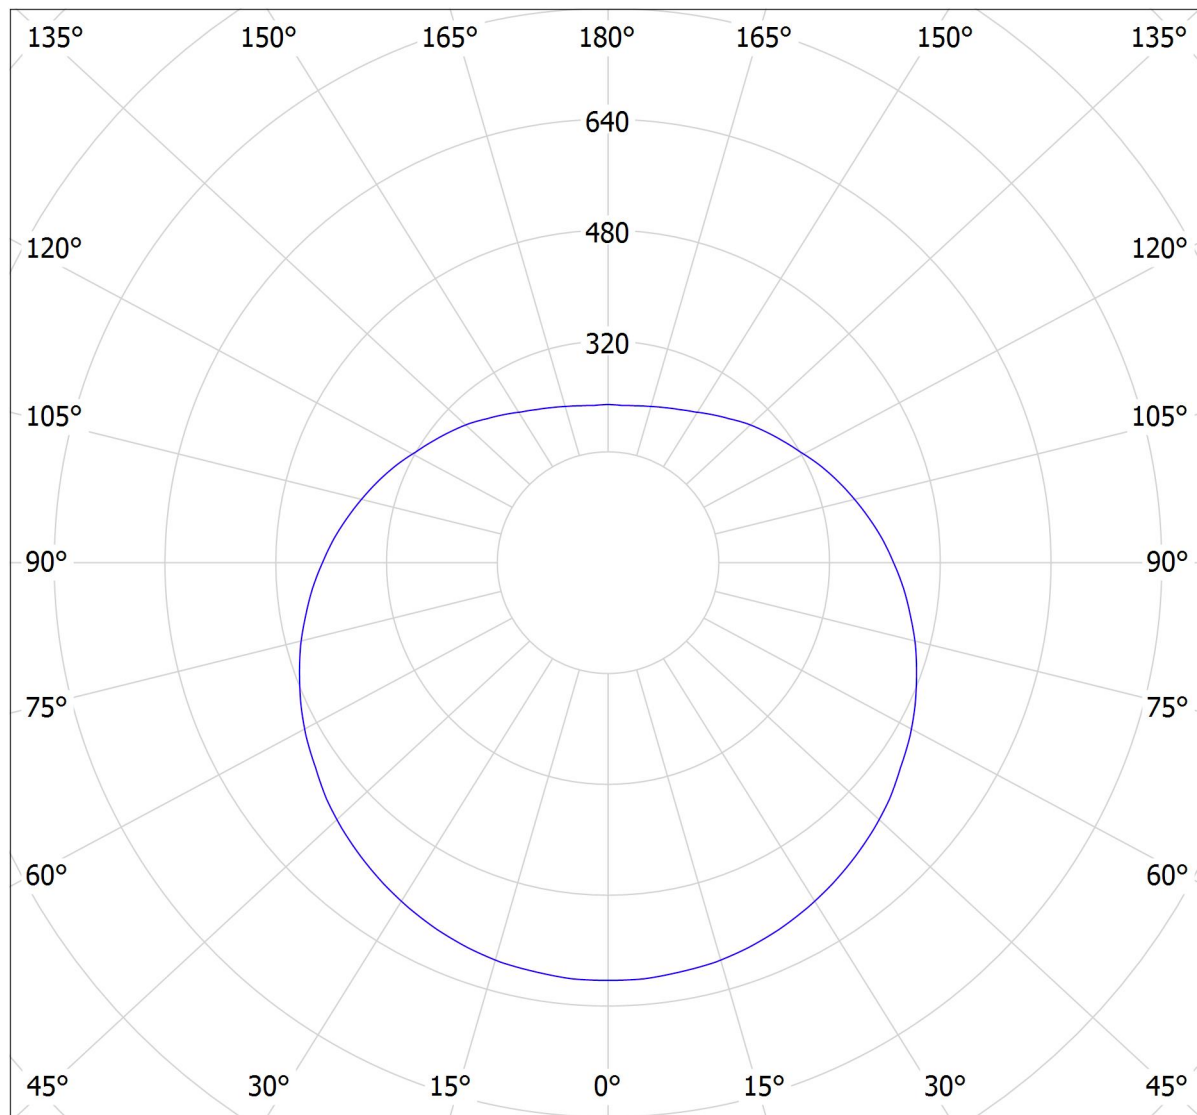

Lucis ZL1.P1.500.X PE POLARIS ZL PE LED / LDC (Polar)

Luminaire: Lucis ZL1.P1.500.X PE POLARIS ZL PE LED

Lamps: 1 x LED G6

cd

5189 lm

— C0 - C180 — C90 - C270