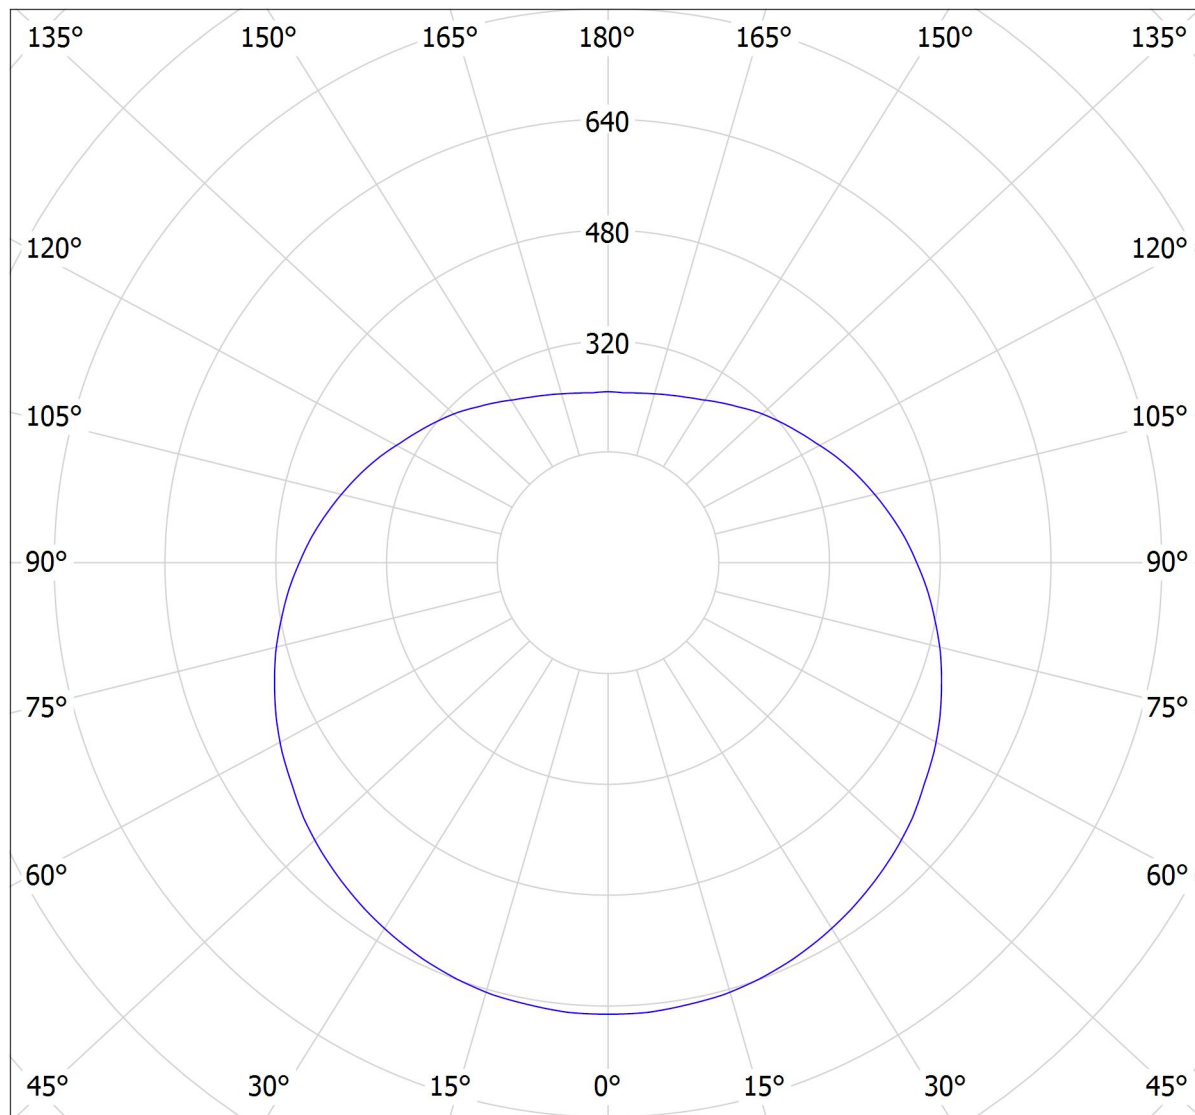

Lucis ZL1.P4.400.X PE POLARIS ZL PE LED / LDC (Polar)

Luminaire: Lucis ZL1.P4.400.X PE POLARIS ZL PE LED

Lamps: 1 x LED G6

cd

5609 lm

— C0 - C180 — C90 - C270