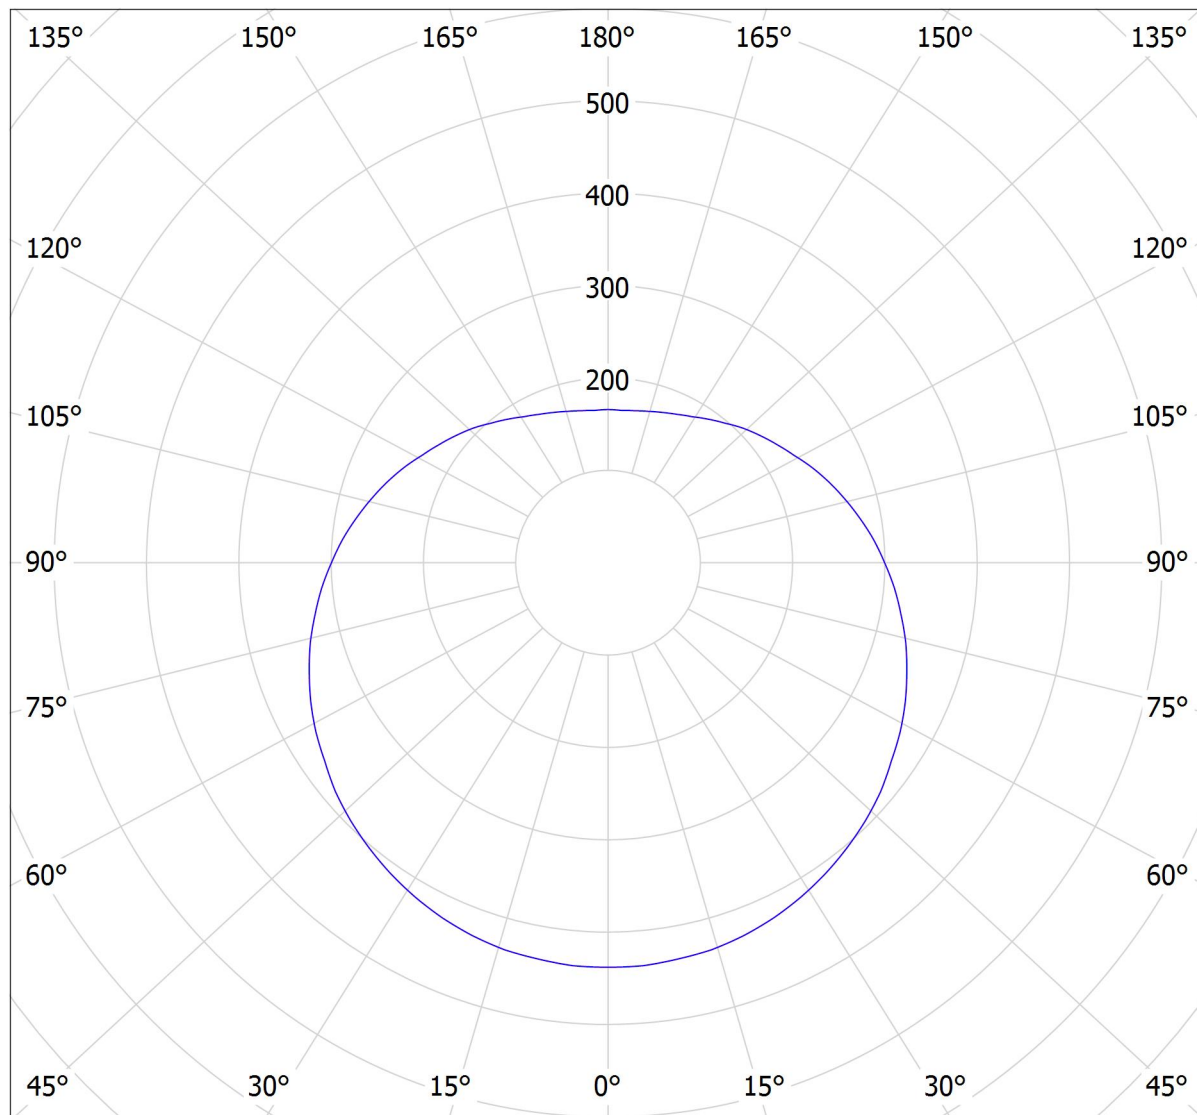

Lucis ZL1.P2.400.X PE POLARIS ZL PE LED / LDC (Polar)

Luminaire: Lucis ZL1.P2.400.X PE POLARIS ZL PE LED

Lamps: 1 x LED G6

cd

3769 lm

— C0 - C180 — C90 - C270