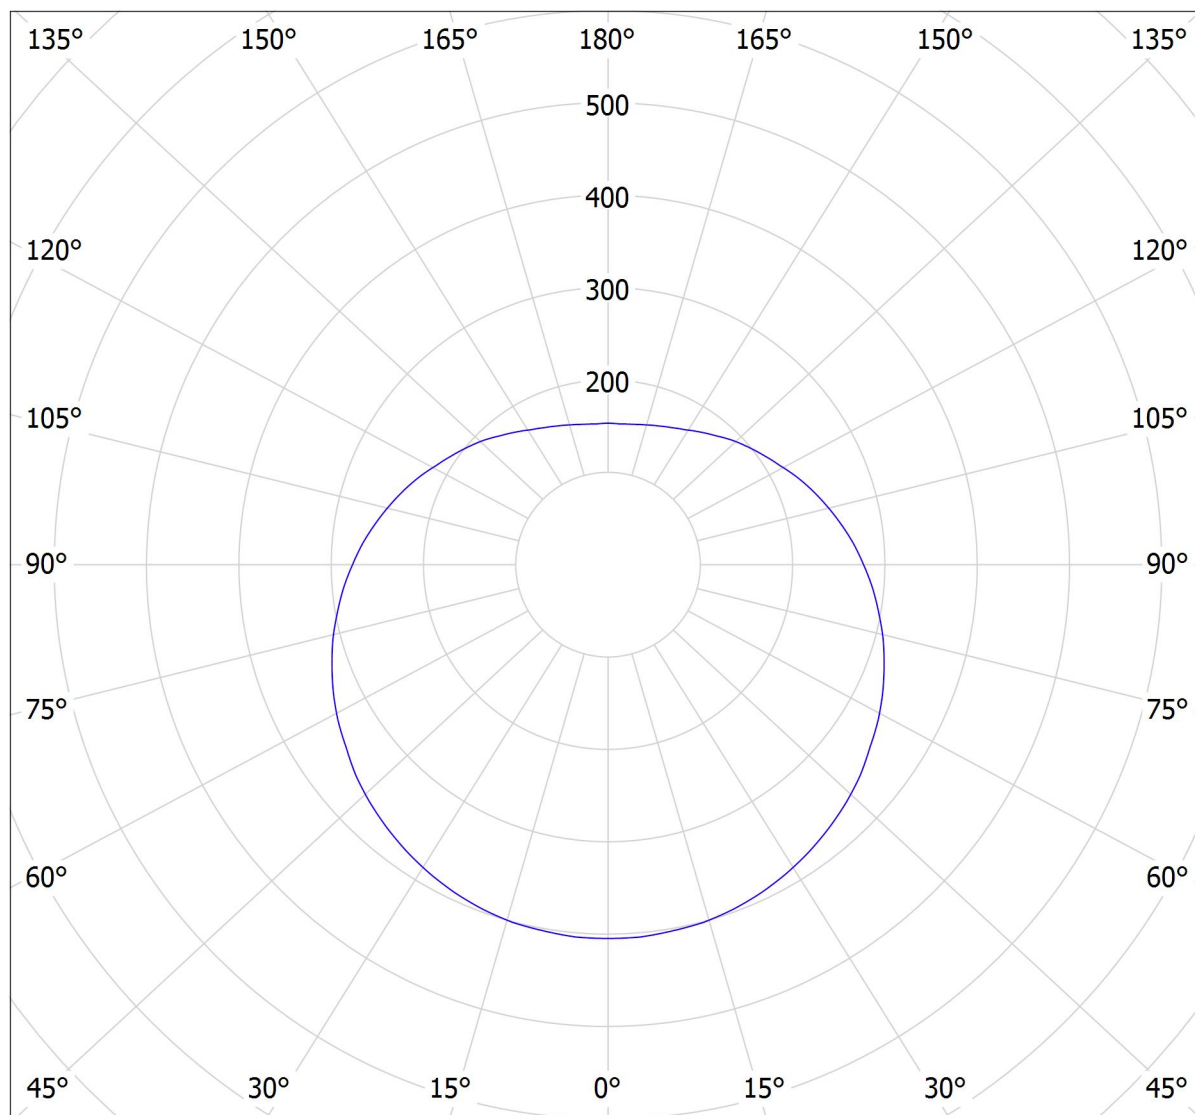

Lucis ZL1.P1.400.X PE POLARIS ZL PE LED / LDC (Polar)

Luminaire: Lucis ZL1.P1.400.X PE POLARIS ZL PE LED

Lamps: 1 x LED G6

cd

3482 lm

— C0 - C180 — C90 - C270